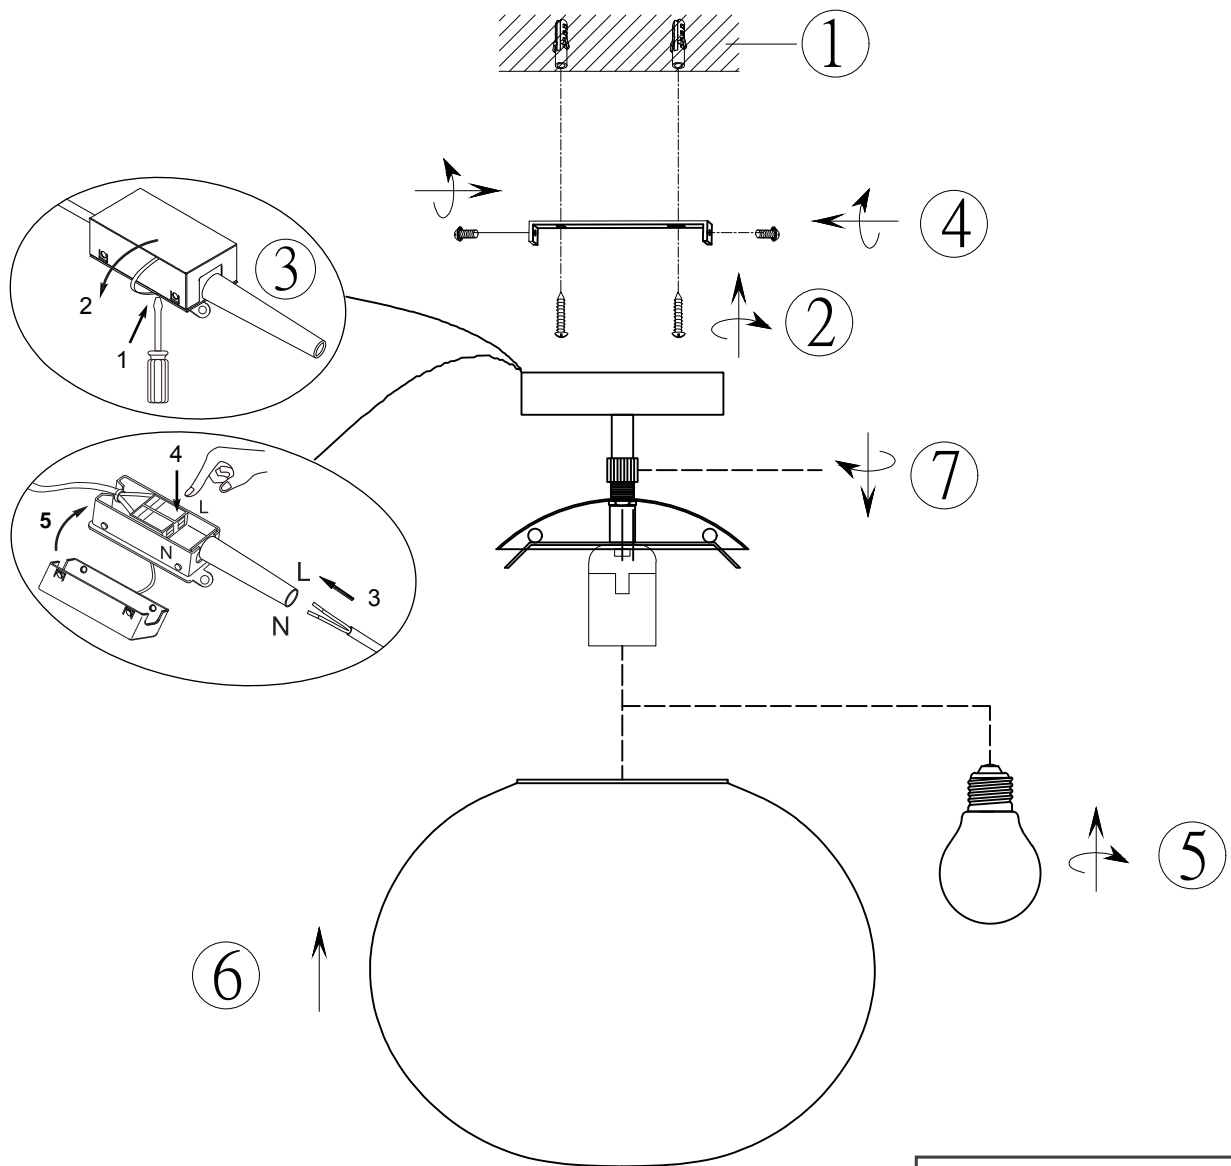

(SR) UPOZORENJE!

Prije početka montaže, pažljivo pročitajte sigurnosne upute!

(UK) ПОПЕРЕДЖЕННЯ!

Перед розбиранням, будь ласка, уважно прочитайте інструкції з техніки безпеки!

230V ~ 50Hz, 1x E27 / max. 40W