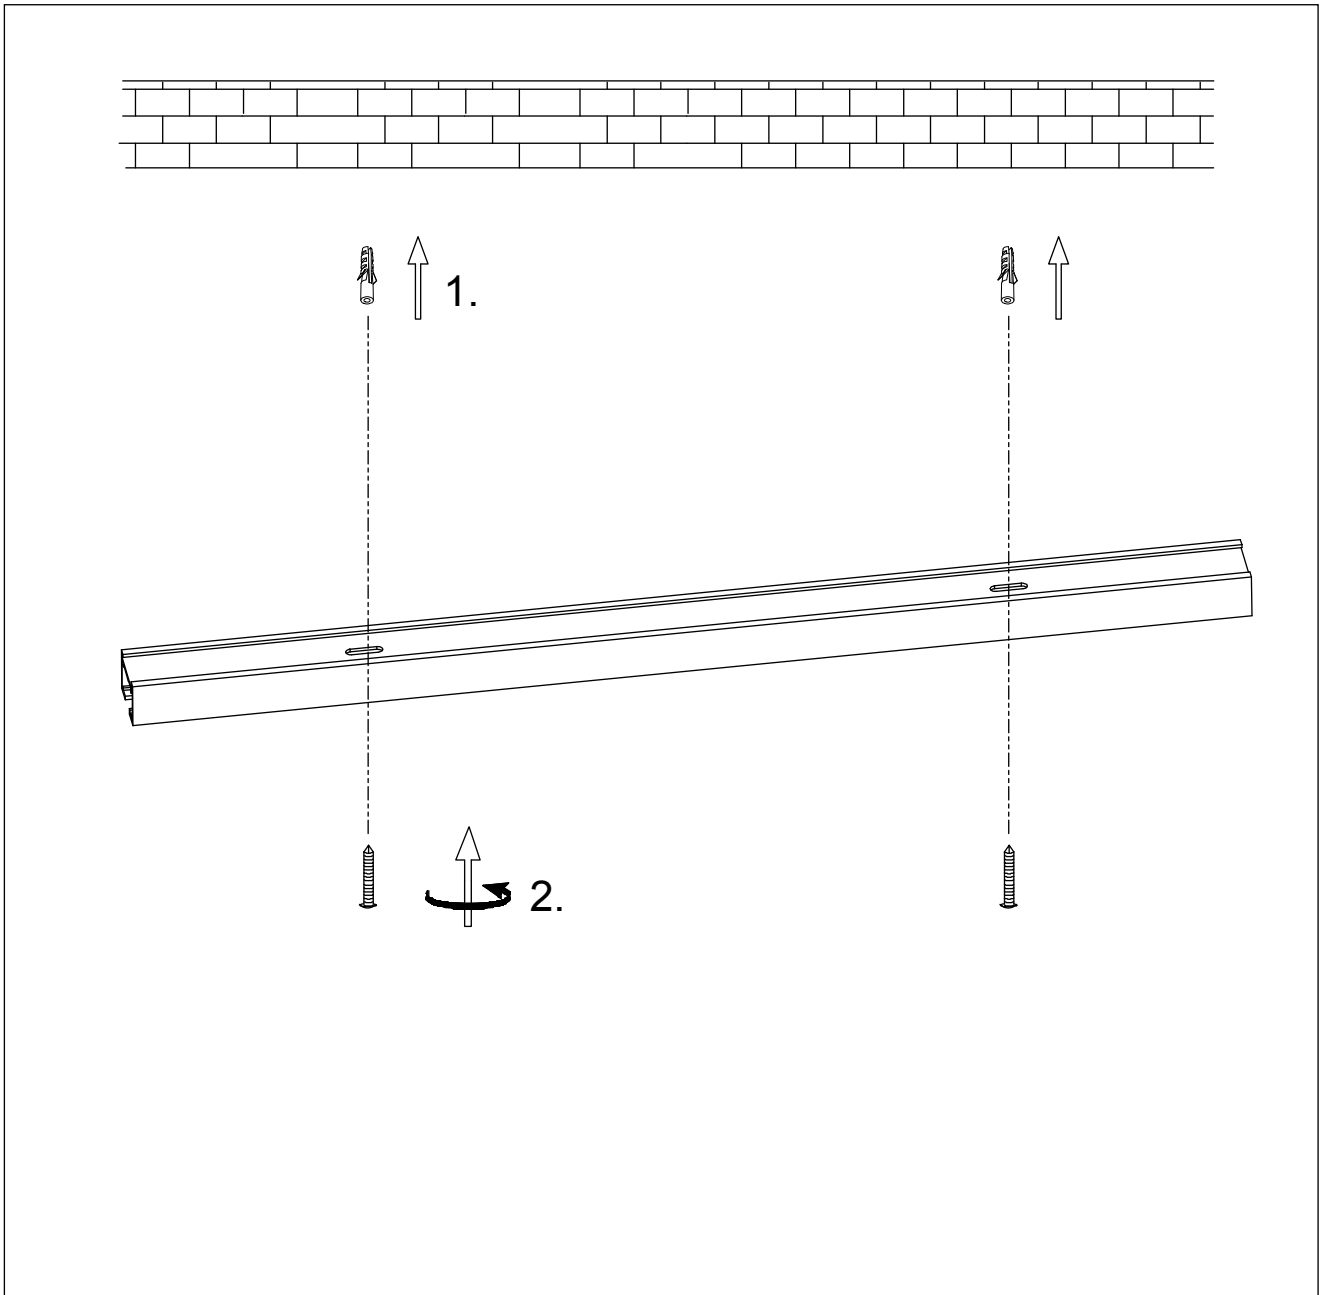

(SR) UPOZORENJE!

Prije početka montaže, pažljivo pročitajte sigurnosne upute!

(UK) ПОПЕРЕДЖЕННЯ!

Перед розбиранням, будь ласка, уважно прочитайте інструкції з техніки безпеки!

230V~50Hz, max. 2x 600W

trio-lighting.com
700131