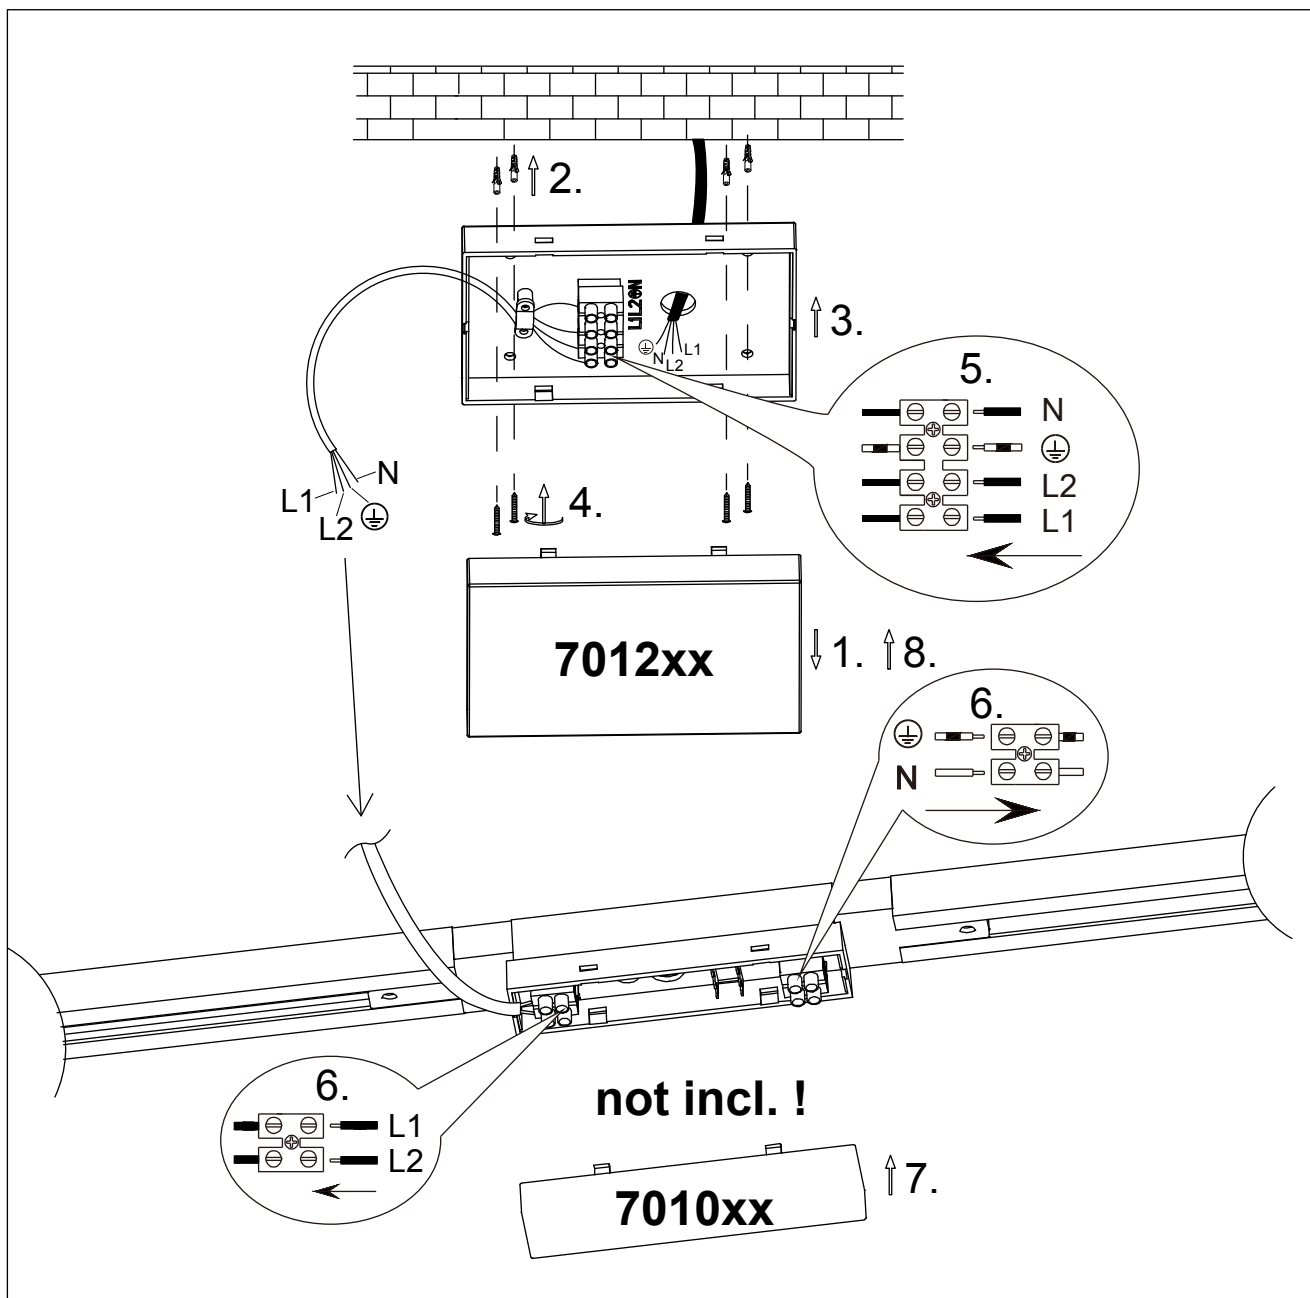

(SR) UPOZORENJE!

Prije početka montaže, pažljivo pročitajte sigurnosne upute!

(UK) ПОПЕРЕДЖЕННЯ!

Перед розбиранням, будь ласка, уважно прочитайте інструкції з техніки безпеки!

230V~50Hz, 2 x max.600W

trio-lighting.com
701231