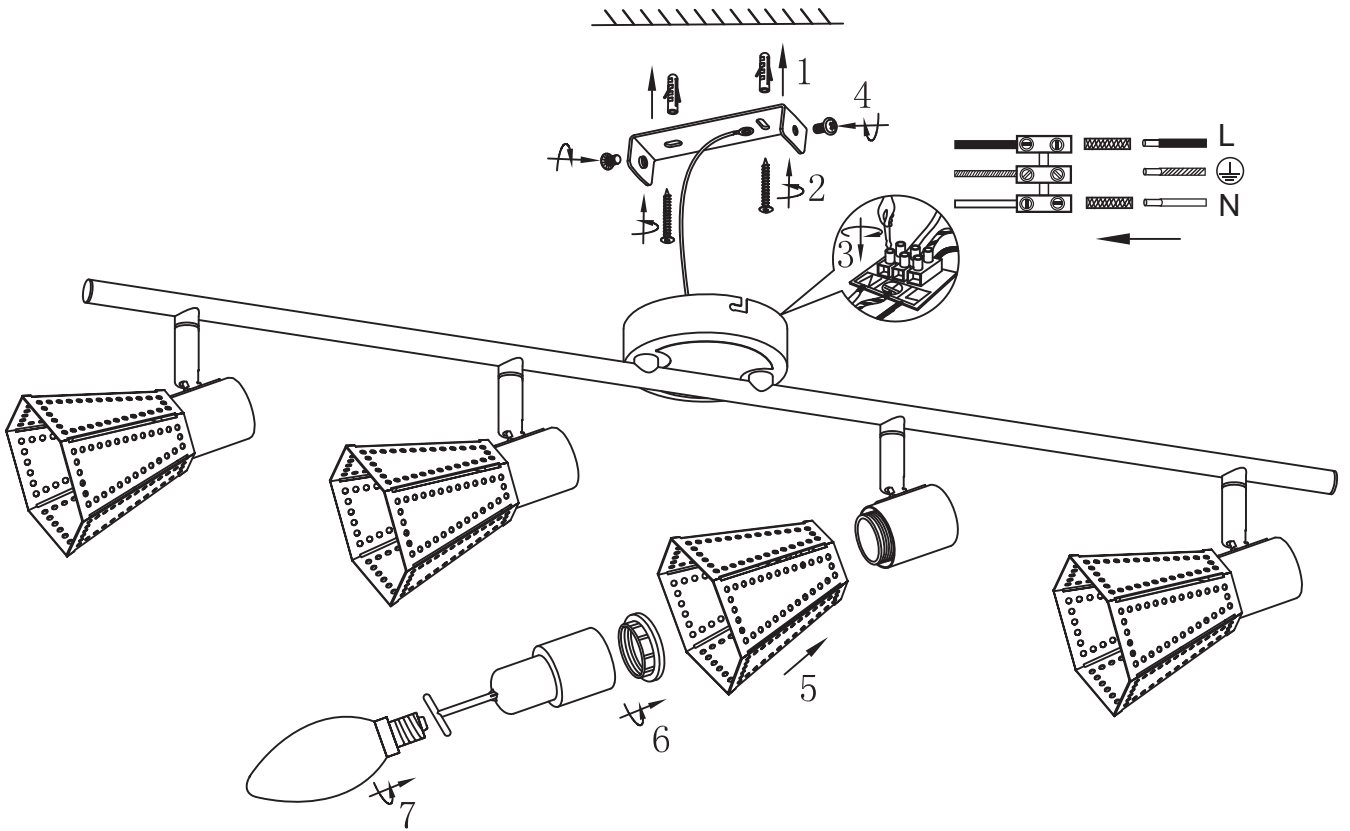

Art.-Nr.:8003004XX

230V~50Hz
4xE14 max 40W