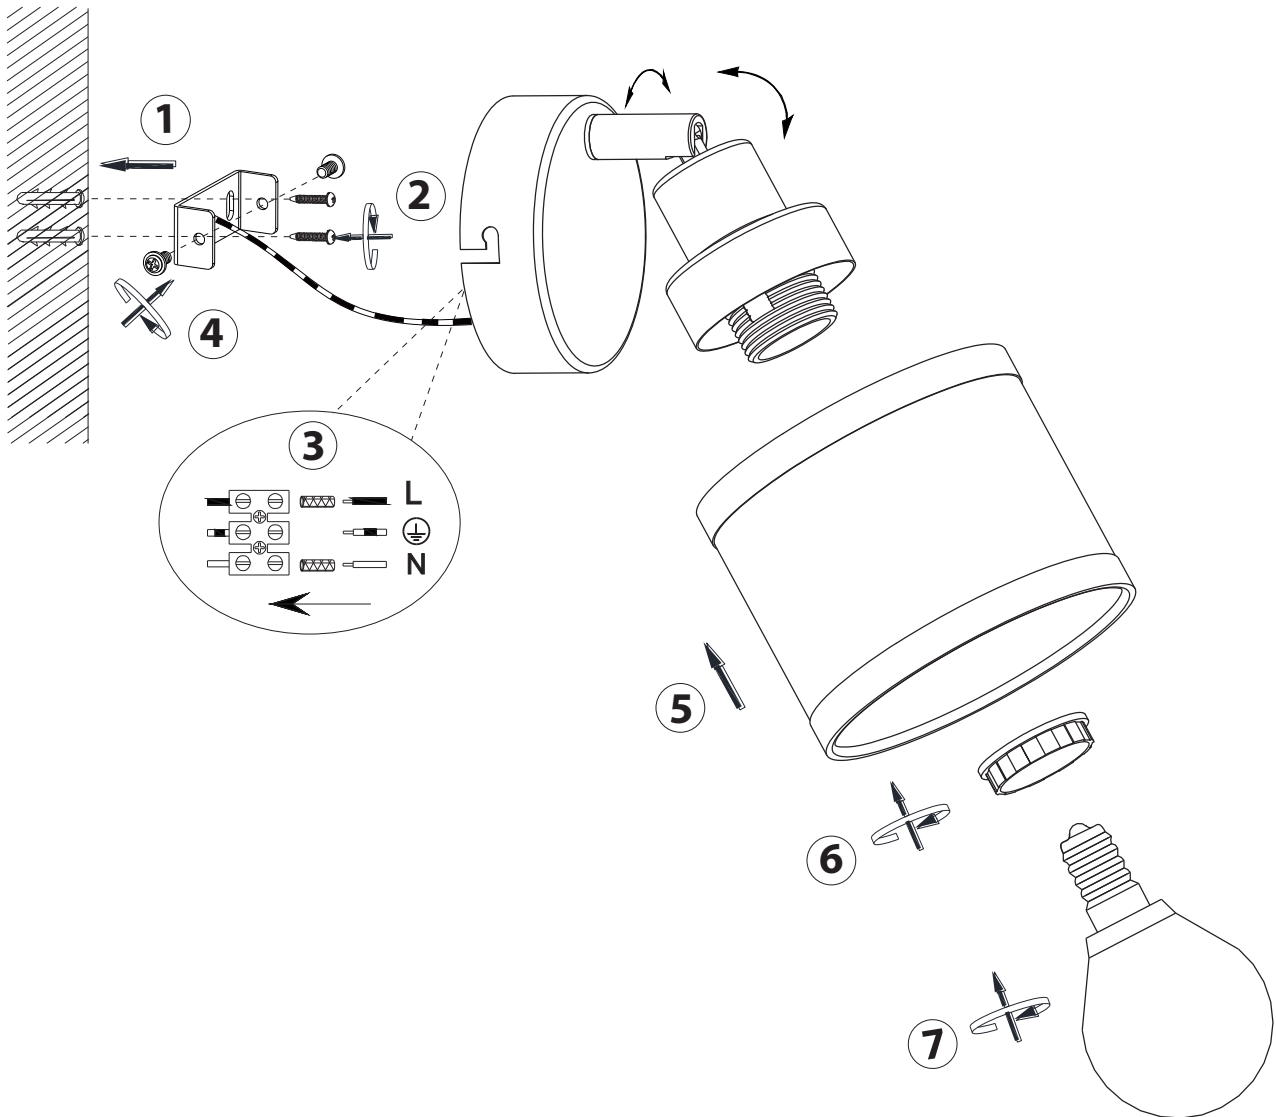

(SR) UPOZORENJE!

Prije početka montaže, pažljivo pročitajte sigurnosne upute!

(UK) ПОПЕРЕДЖЕННЯ!

Перед розбиранням, будь ласка, уважно прочитайте інструкції з техніки безпеки!

230V~50Hz 1x E14 max. 28W