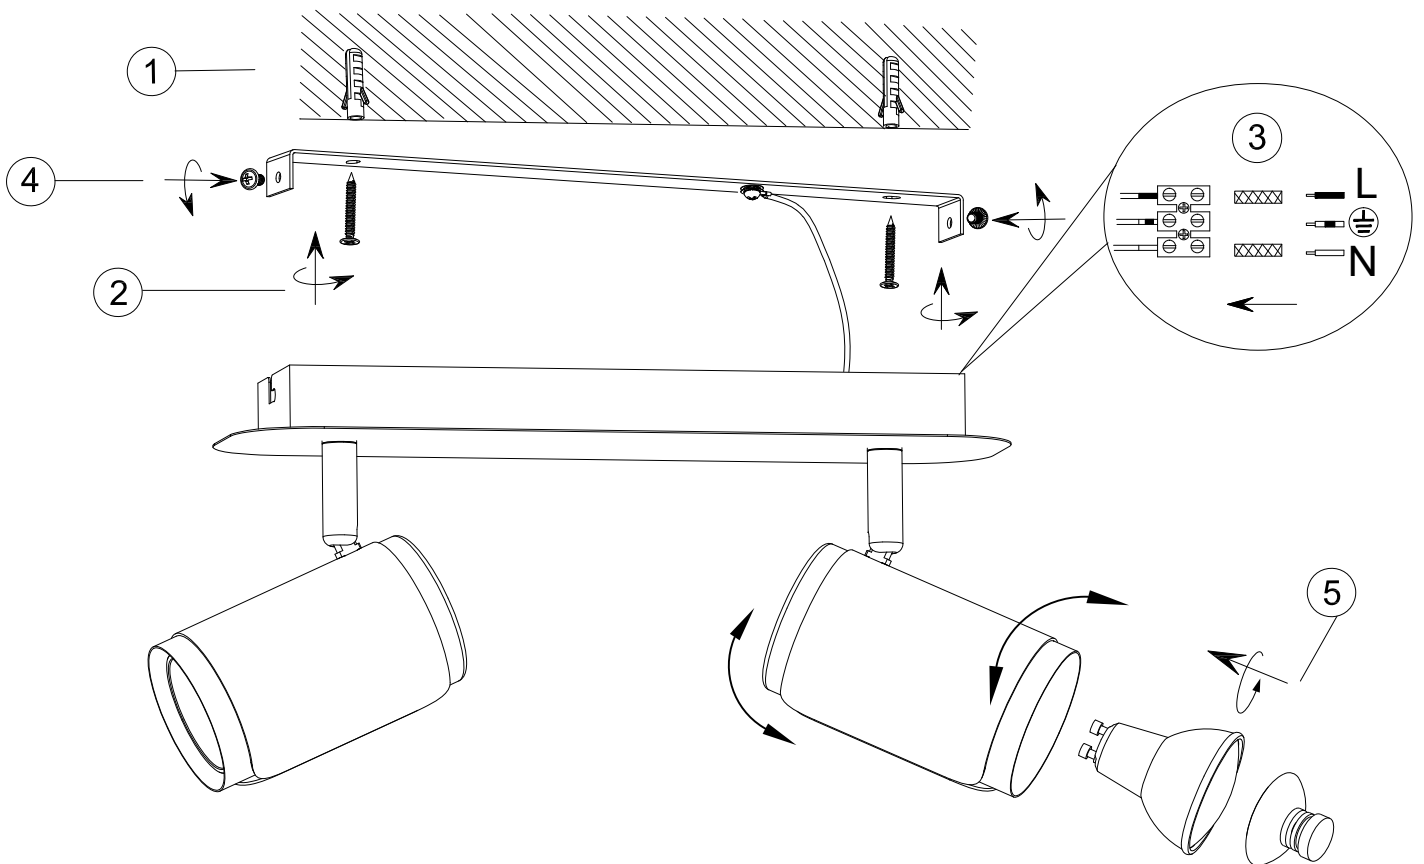

(SR) UPOZORENJE!

Prije početka montaže, pažljivo pročitajte sigurnosne upute!

(UK) ПОПЕРЕДЖЕННЯ!

Перед розбиранням, будь ласка, уважно прочитайте інструкції з техніки безпеки!

230V~50Hz 2 x GU10 / max.10W