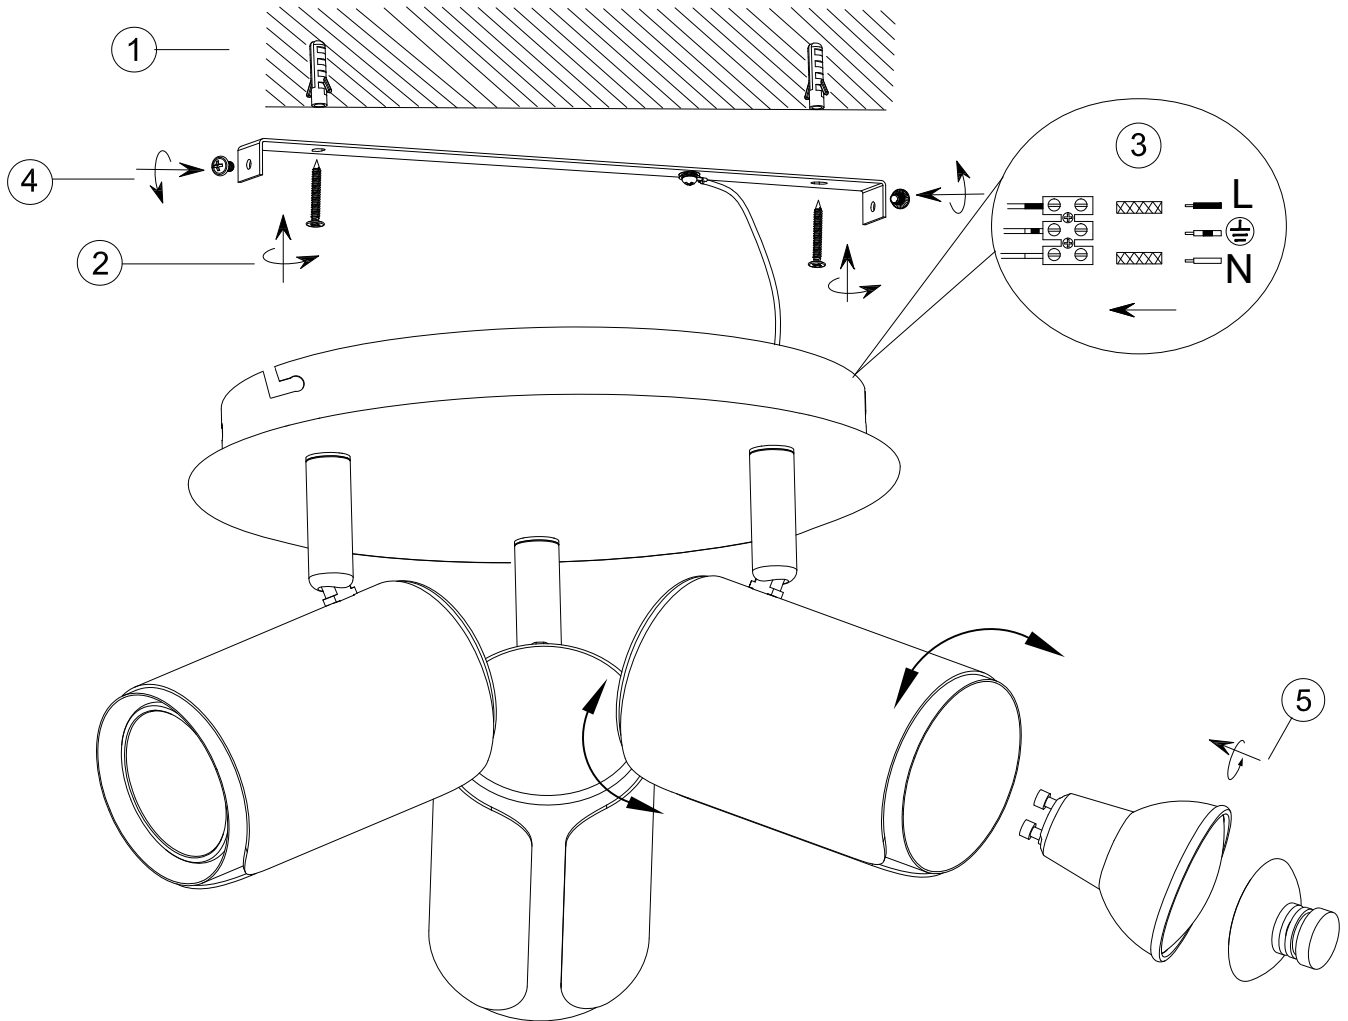

(SR) UPOZORENJE!

Prije početka montaže, pažljivo pročitajte sigurnosne upute!

(UK) ПОПЕРЕДЖЕННЯ!

Перед розбиранням, будь ласка, уважно прочитайте інструкції з техніки безпеки!

230V~50Hz 3 x GU10 / max.10W