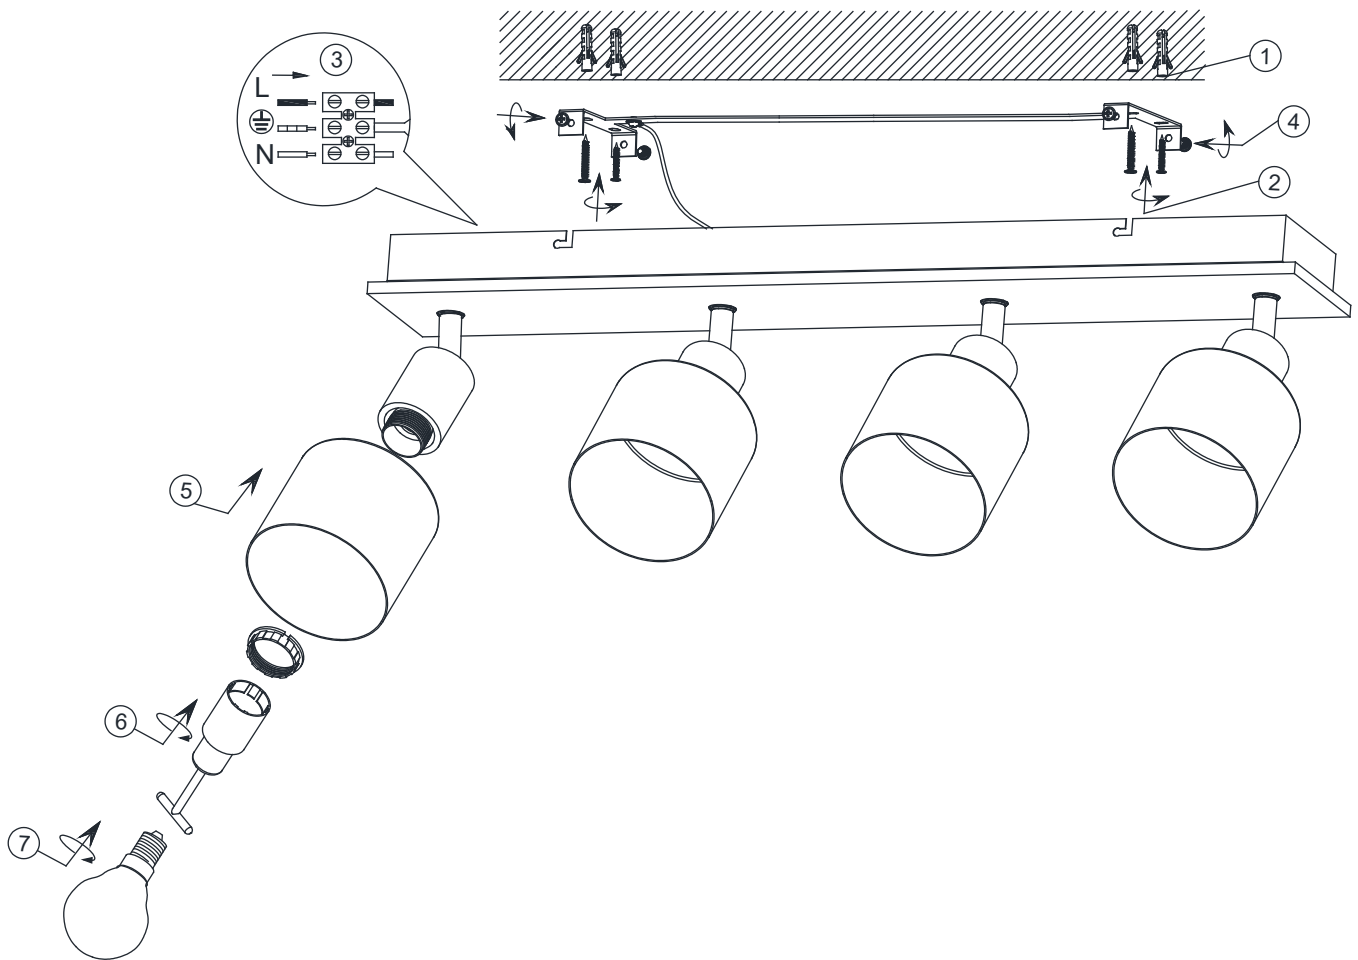

(SR) UPOZORENJE!

Prije početka montaže, pažljivo pročitajte sigurnosne upute!

(UK) ПОПЕРЕДЖЕННЯ!

Перед розбиранням, будь ласка, уважно прочитайте інструкції з техніки безпеки!

230V~50Hz
4 x E14 / max.10W

trio-lighting.com/
862700476