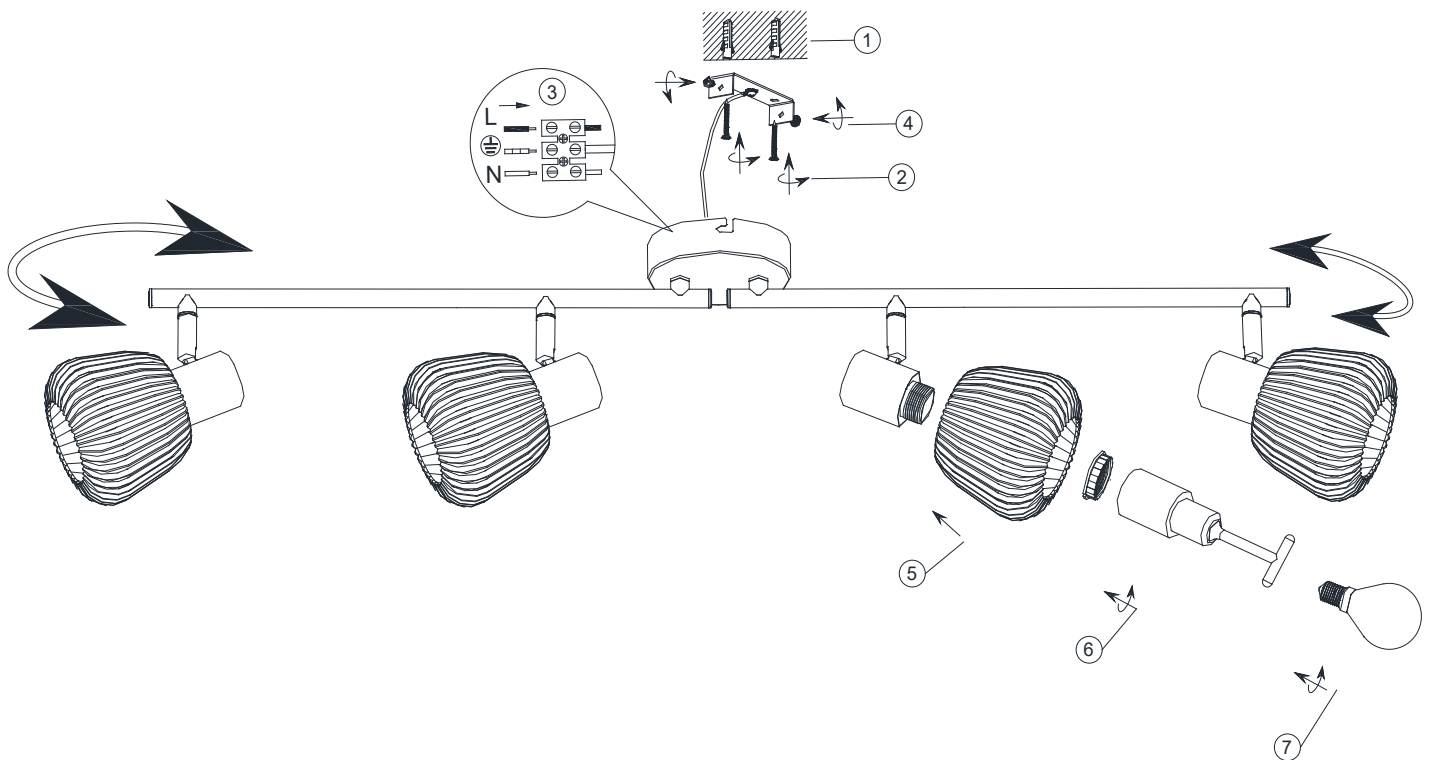

(SR) UPOZORENJE!

Prije početka montaže, pažljivo pročitajte sigurnosne upute!

(UK) ПОПЕРЕДЖЕННЯ!

Перед розбиранням, будь ласка, уважно прочитайте інструкції з техніки безпеки!

230V~50Hz
4 x E14 / max.10W

trio-lighting.com/
862800432