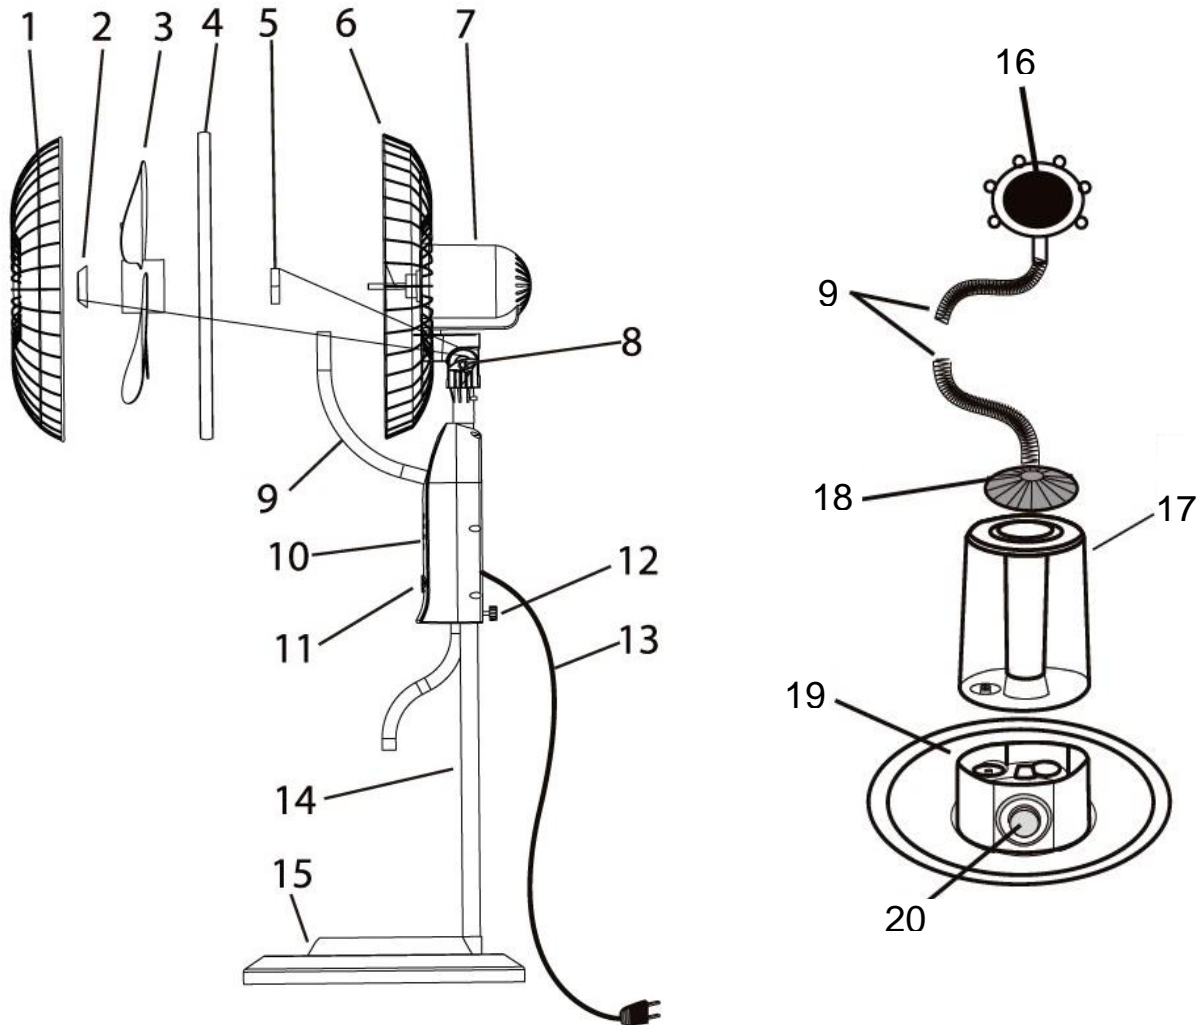

220V-240V ~ 50Hz, max. 75W

**reality-leuchten.de/  
R038-87**

D

IV)

V)

2 x LR03 AAA 1,5V