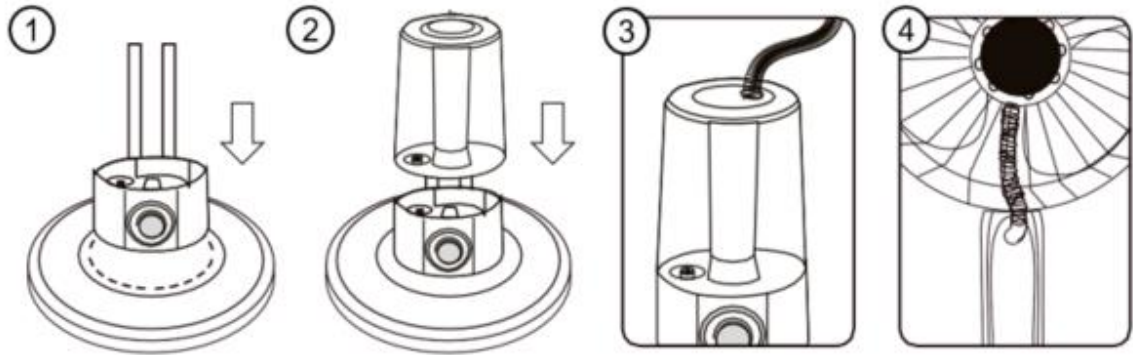

220V-240V ~ 50Hz, max. 75W

**reality-leuchten.de/  
R038-87**

D

IV)

V)

2 x LR03 AAA 1,5V