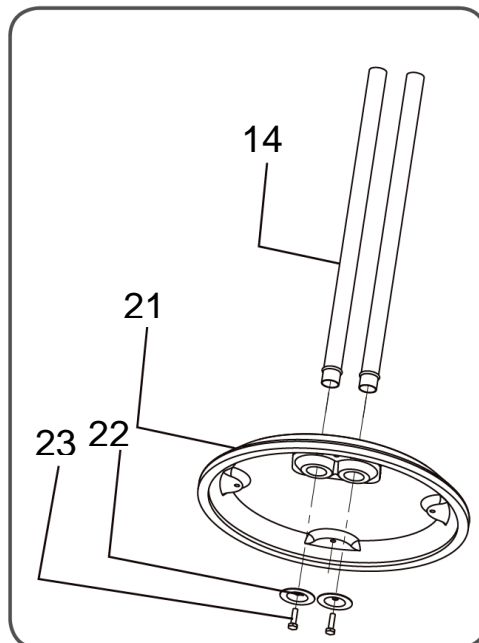

220V-240V ~ 50Hz, max. 75W

**reality-leuchten.de/  
R038-87**

D

IV)

V)

2 x LR03 AAA 1,5V