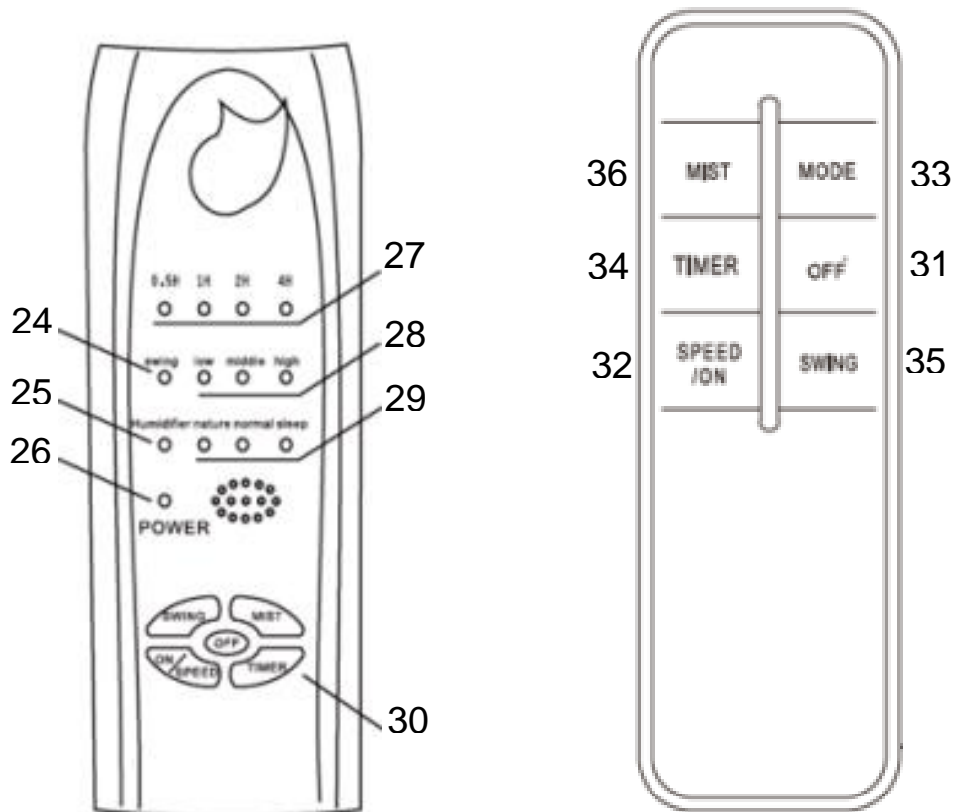

220V-240V ~ 50Hz, max. 75W

**reality-leuchten.de/  
R038-87**

D

IV)

V)

2 x LR03 AAA 1,5V