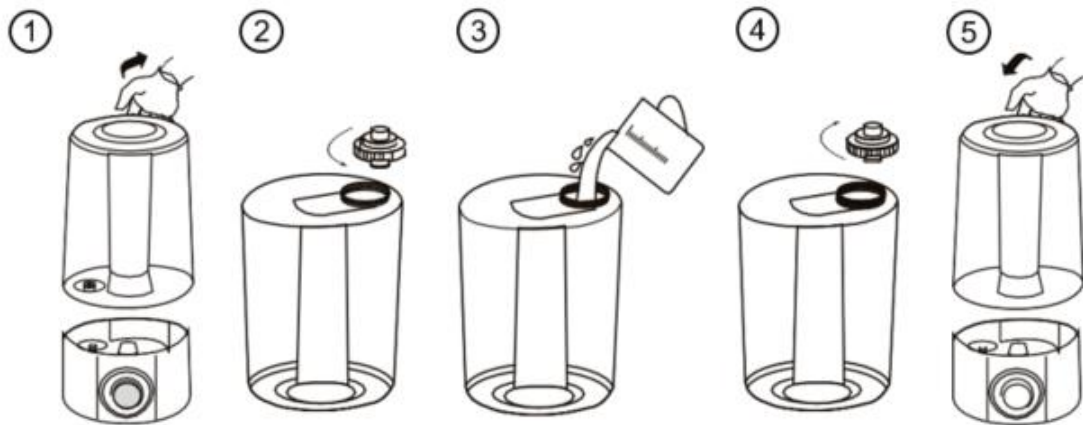

220V-240V ~ 50Hz, max. 75W

**reality-leuchten.de/  
R038-87**

D

IV)

V)

2 x LR03 AAA 1,5V