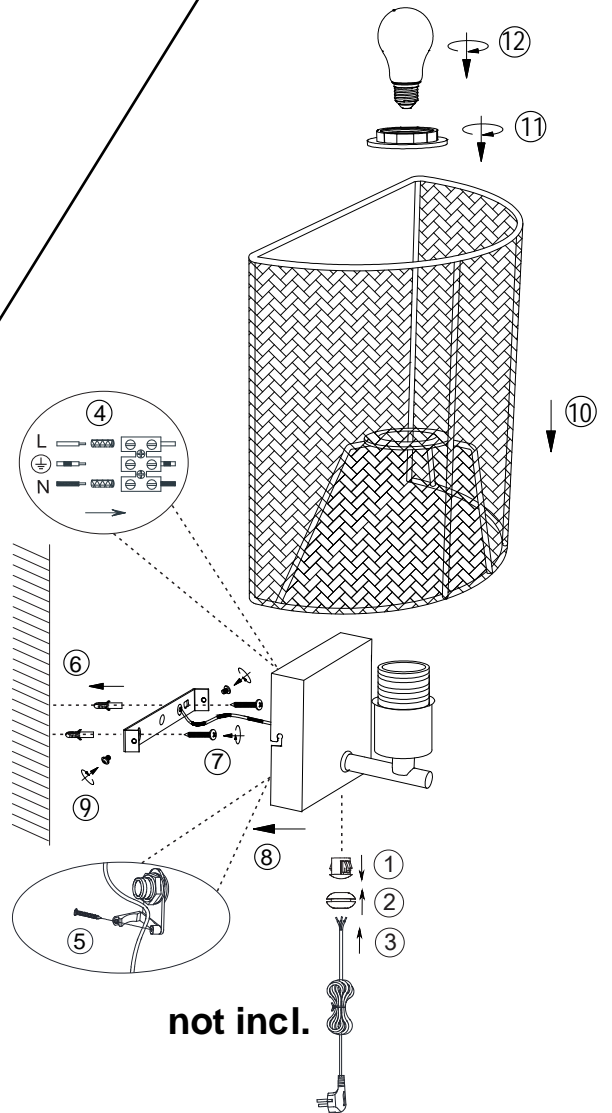

(SR) UPOZORENJE!

Prije početka montaže, pažljivo pročitajte sigurnosne upute!

(UK) ПОПЕРЕДЖЕННЯ!

Перед розбиранням, будь ласка, уважно прочитайте інструкції з техніки безпеки!

A:

B:

230V~50Hz 1 x E27 max.25W