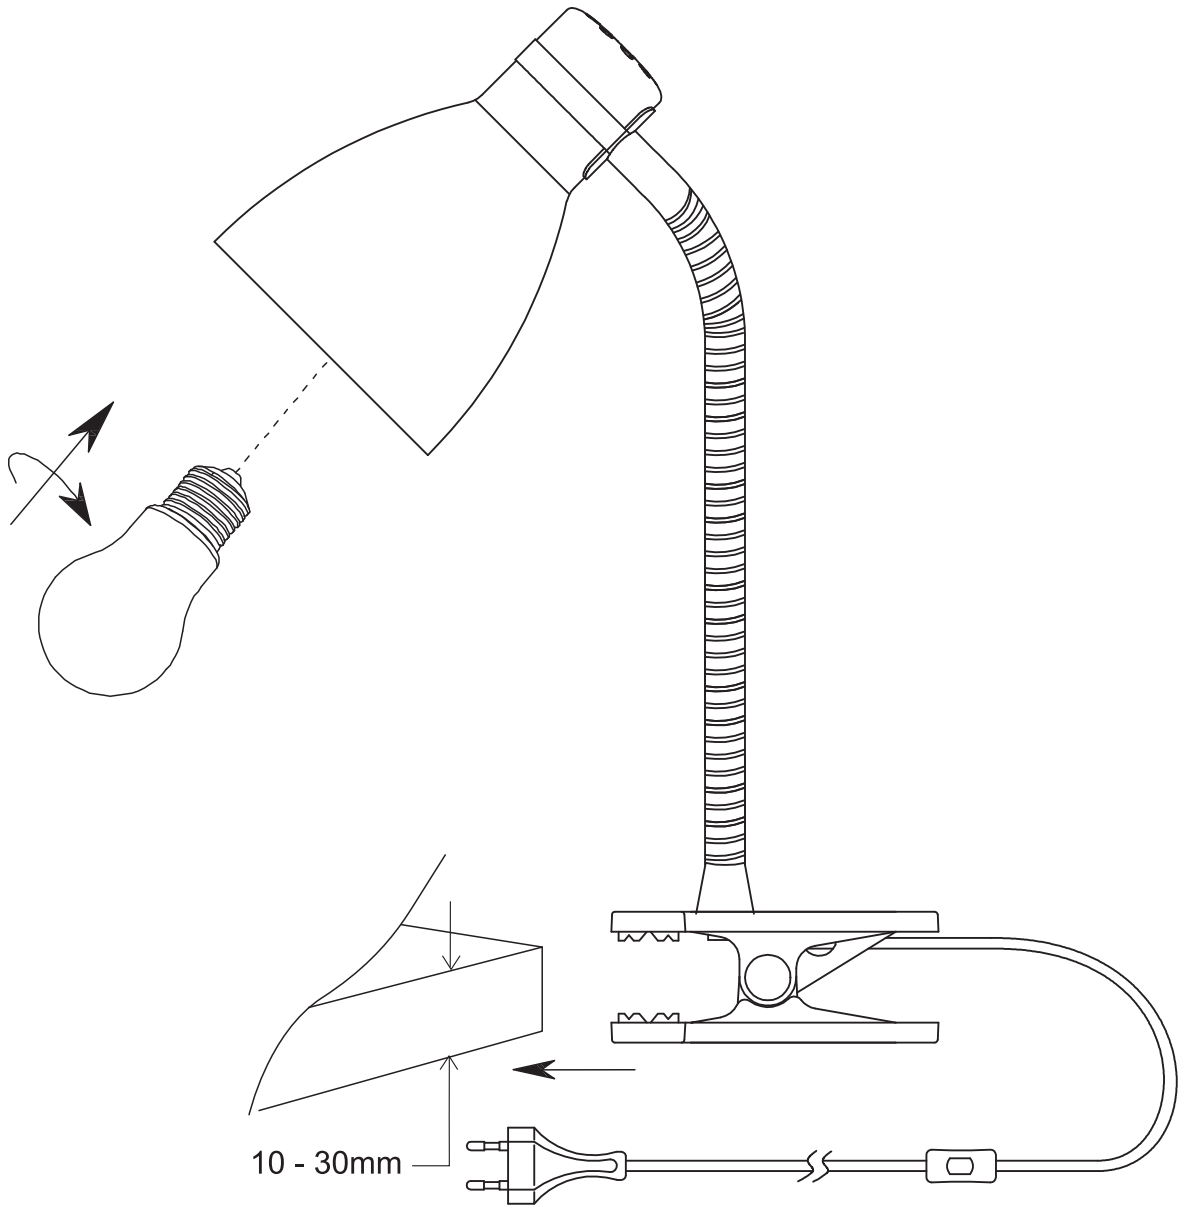

(SR) UPOZORENJE!

Prije početka montaže, pažljivo pročitajte sigurnosne upute!

(UK) ПОПЕРЕДЖЕННЯ!

Перед розбиранням, будь ласка, уважно прочитайте інструкції з техніки безпеки!

230V~ 50Hz
1x E27 - max. 10W