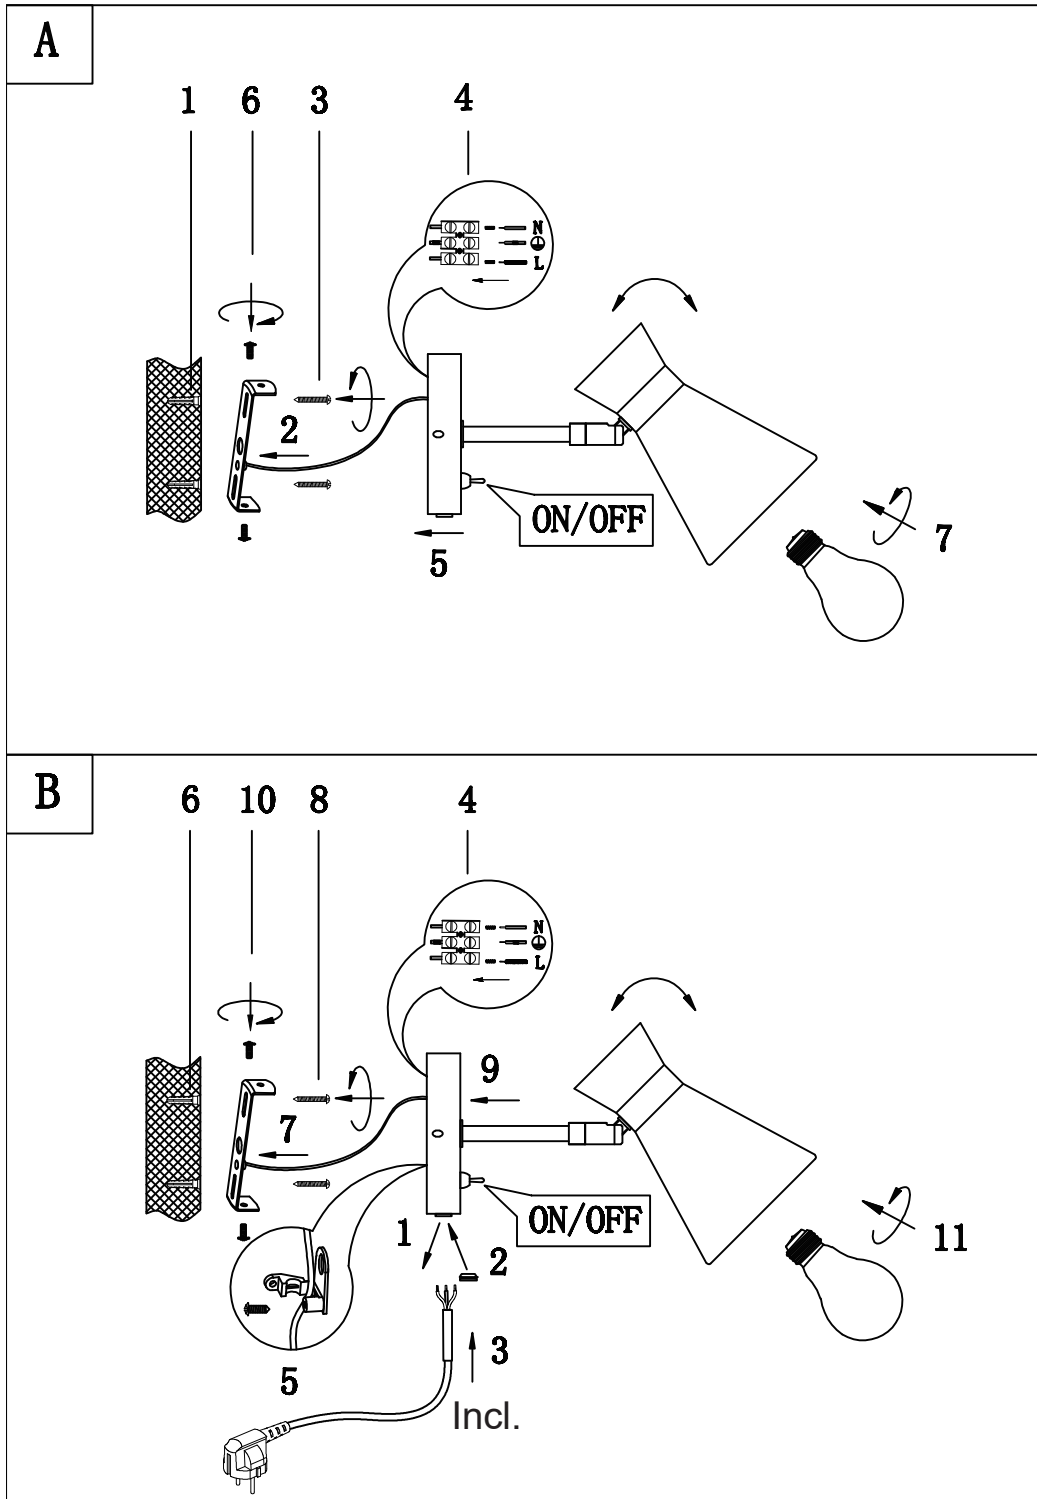

(SR) UPOZORENJE!

Prije početka montaže, pažljivo pročitajte sigurnosne upute!

(UK) ПОПЕРЕДЖЕННЯ!

Перед розбиранням, будь ласка, уважно прочитайте інструкції з техніки безпеки!

230V~50Hz, 1xE27/max.10W

reality-leuchten.de/
R20781707