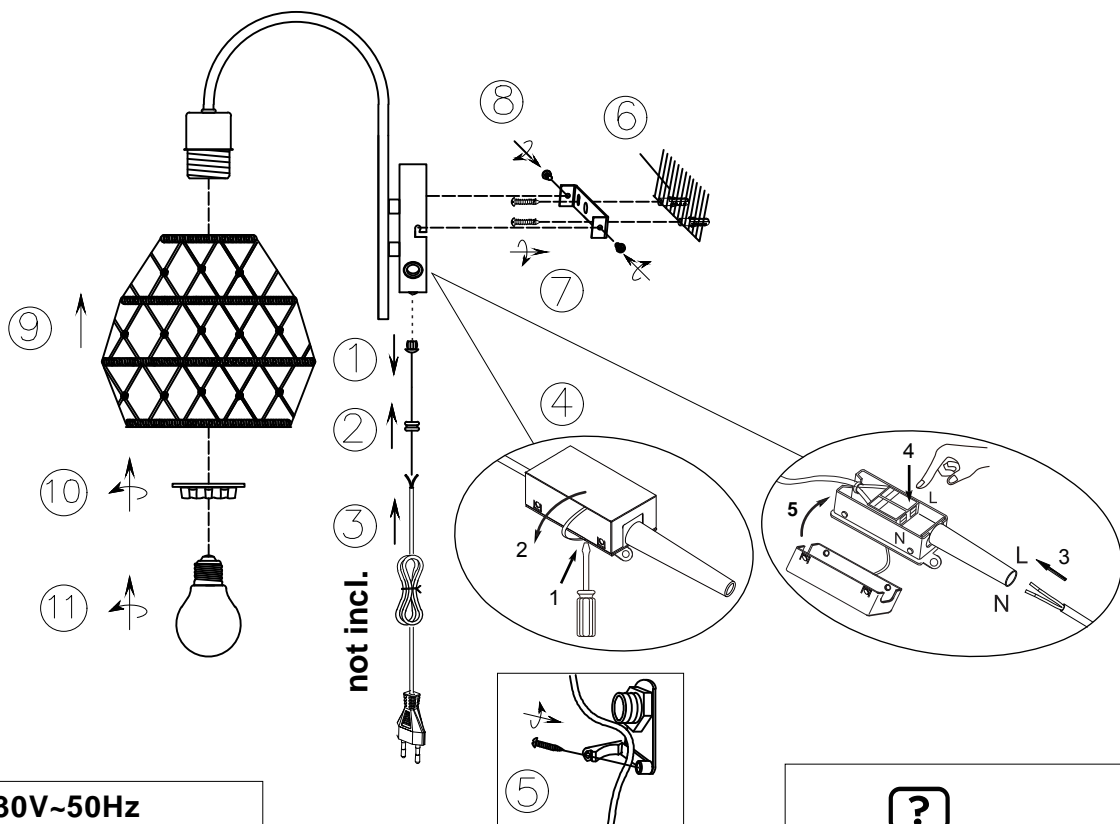

Norėdami saugiai ir teisingai sumontuoti šviestuv vadovaukitės šia instrukcija!

**(ET) HOIATUS!**

Enne monteerimist lugege ohutusjuhised tähelepanelikult läbi!

**(DA) OBS!**

Læs sikkerhedsinformationen nøje, før du monterer produktet!

**(UK) ПОПЕРЕДЖЕННЯ!**

Перед розбиранням, будь ласка, уважно прочитайте інструкції з техніки безпеки!

**A:**

**B:**

230V~50Hz  
1 x E27 / max.10W