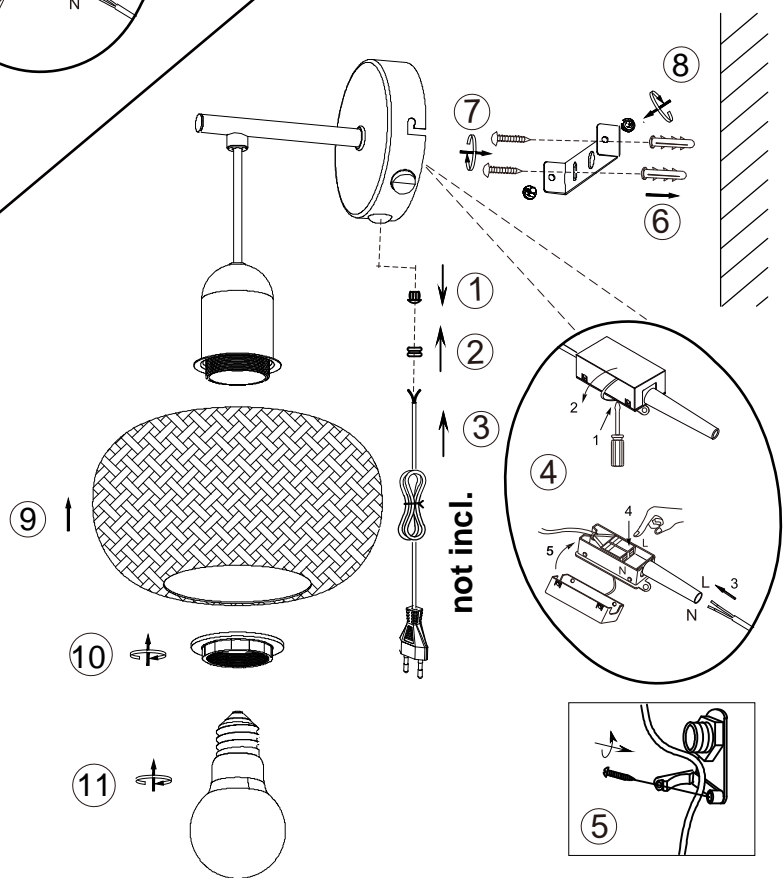

(SR) UPOZORENJE!

Prije početka montaže, pažljivo pročitajte sigurnosne upute!

(UK) ПОПЕРЕДЖЕННЯ!

Перед розбиранням, будь ласка, уважно прочитайте інструкції з техніки безпеки!

A:

B:

230V~50Hz
1 x E27 max.10W