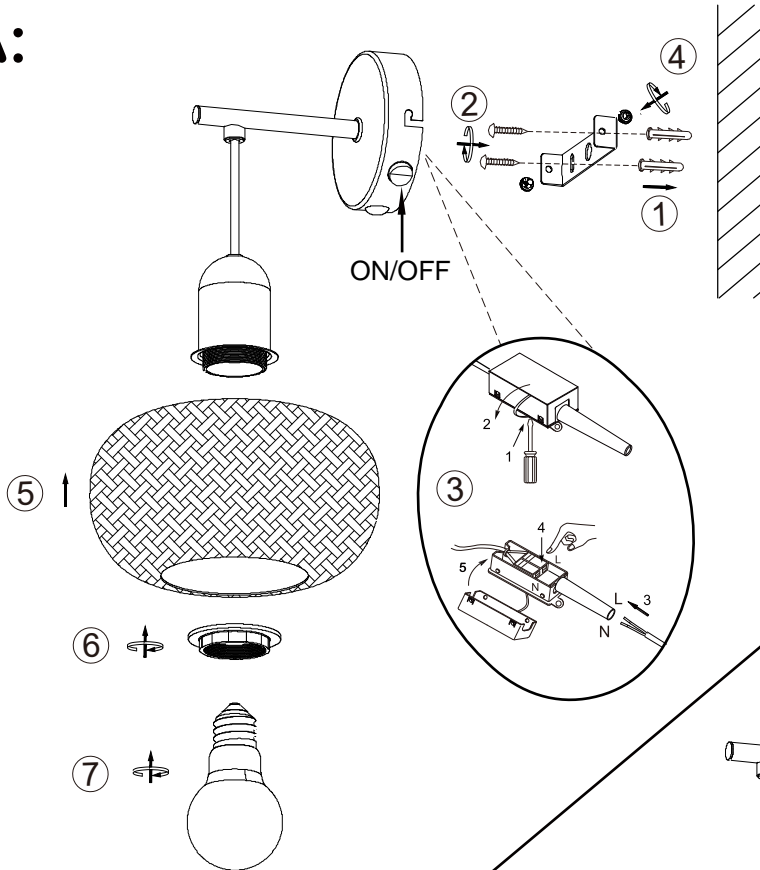

(SR) UPOZORENJE!

Prije početka montaže, pažljivo pročitajte sigurnosne upute!

(UK) ПОПЕРЕДЖЕННЯ!

Перед розбиранням, будь ласка, уважно прочитайте інструкції з техніки безпеки!

A:

B:

230V~50Hz
1 x E27 max.10W