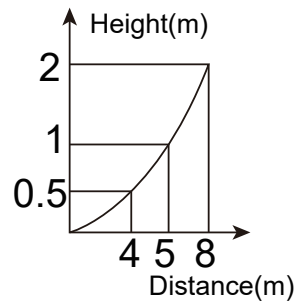

**(UK) ПОПЕРЕДЖЕННЯ!**

Перед розбиранням, будь ласка, уважно прочитайте інструкції з техніки безпеки!

**1 x LED 5W**

Rechargeable battery  
 Type: Li-ion 18650  
 3.7V 3000mAh  
 ≥ 6h

**reality-leuchten.de/  
 R23066101**