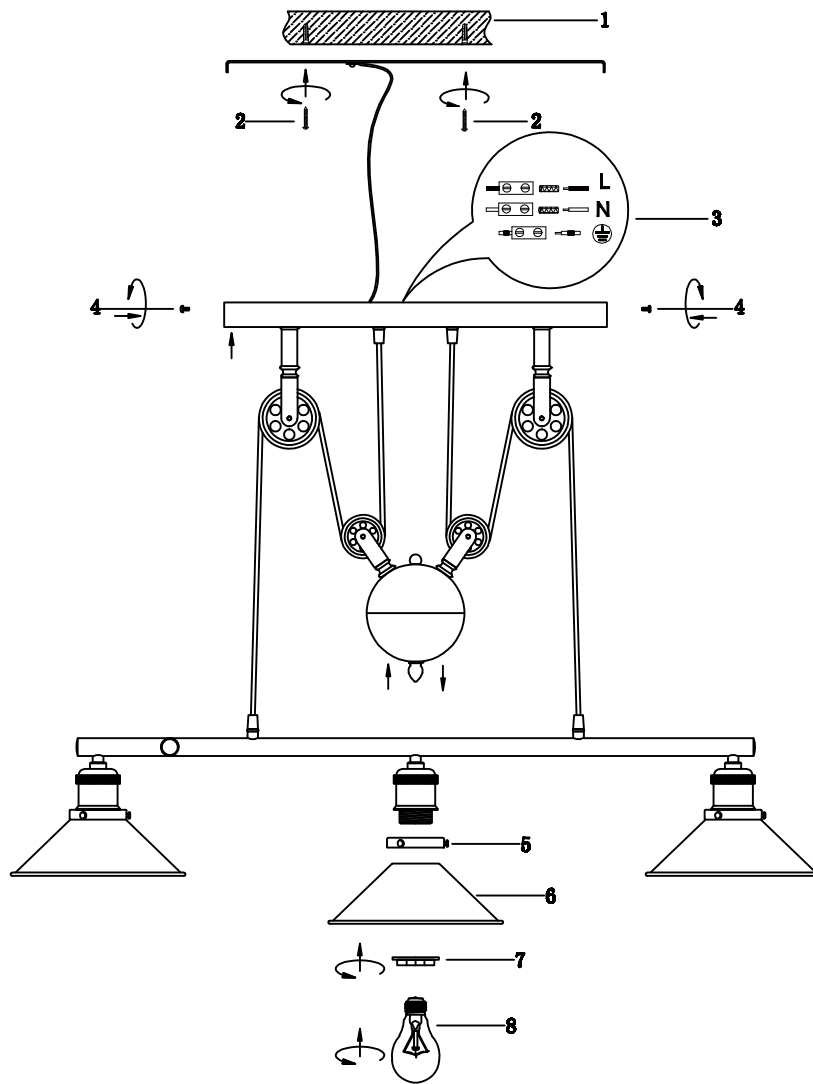

(SR) UPOZORENJE!

Prije početka montaže, pažljivo pročitajte sigurnosne upute!

230V ~ 50Hz, 3x E27 / max. 40W

reality-leuchten.de/
R30094032