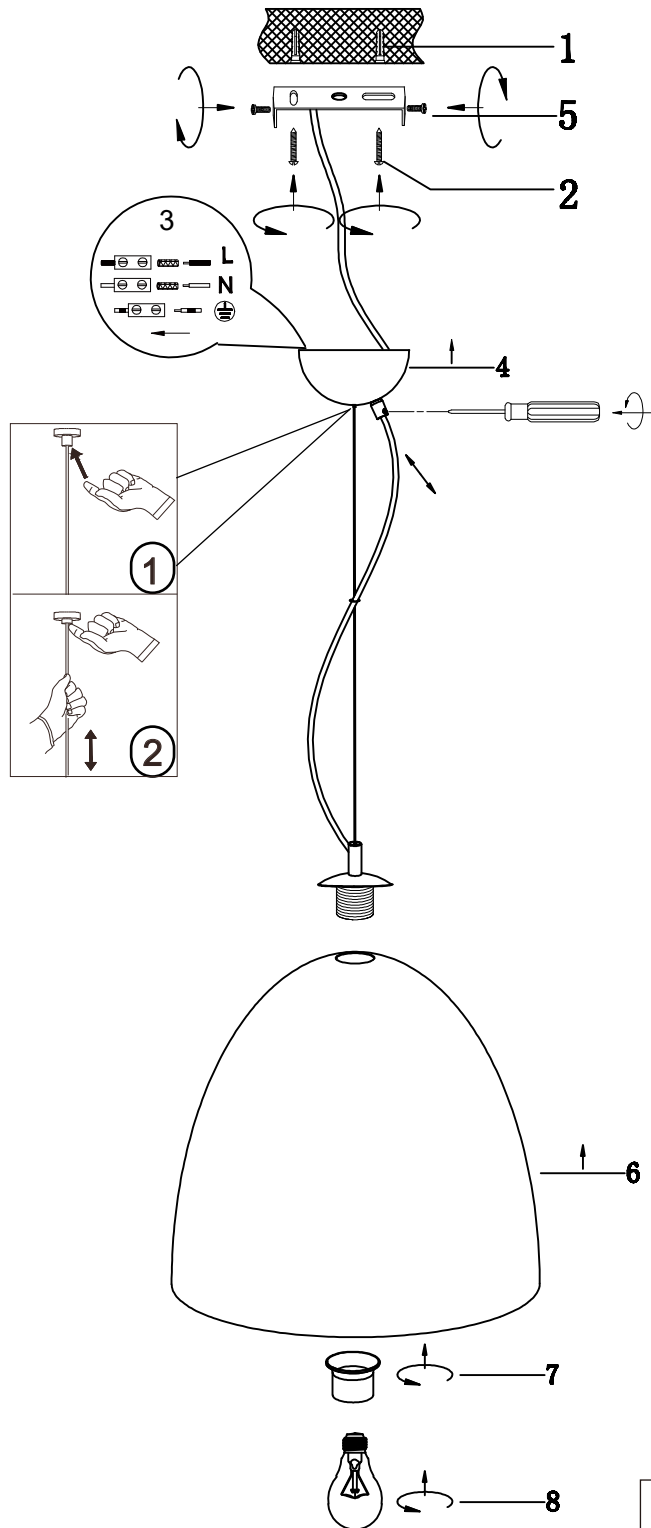

(SR) UPOZORENJE!

Prije početka montaže, pažljivo pročitajte sigurnosne upute!

(UK) ПОПЕРЕДЖЕННЯ!

Перед розбиранням, будь ласка, уважно прочитайте інструкції з техніки безпеки!

230V~50Hz, 1xE27 / max.40W

reality-leuchten.de/
 R30661931