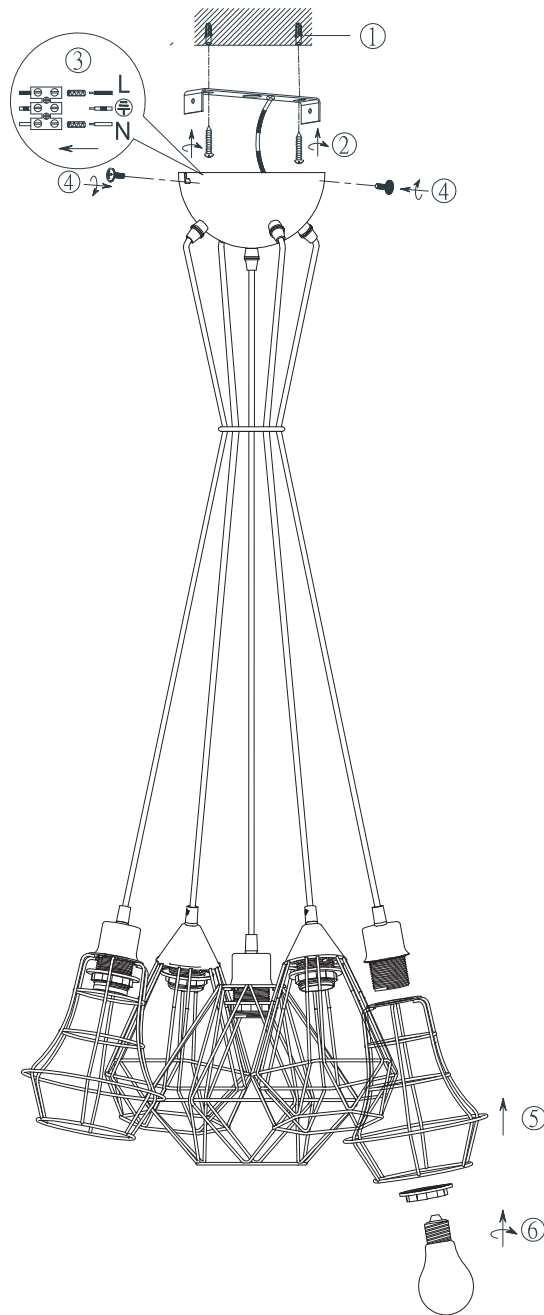

230V ~ 50Hz, 5 x E27 / max. 25W