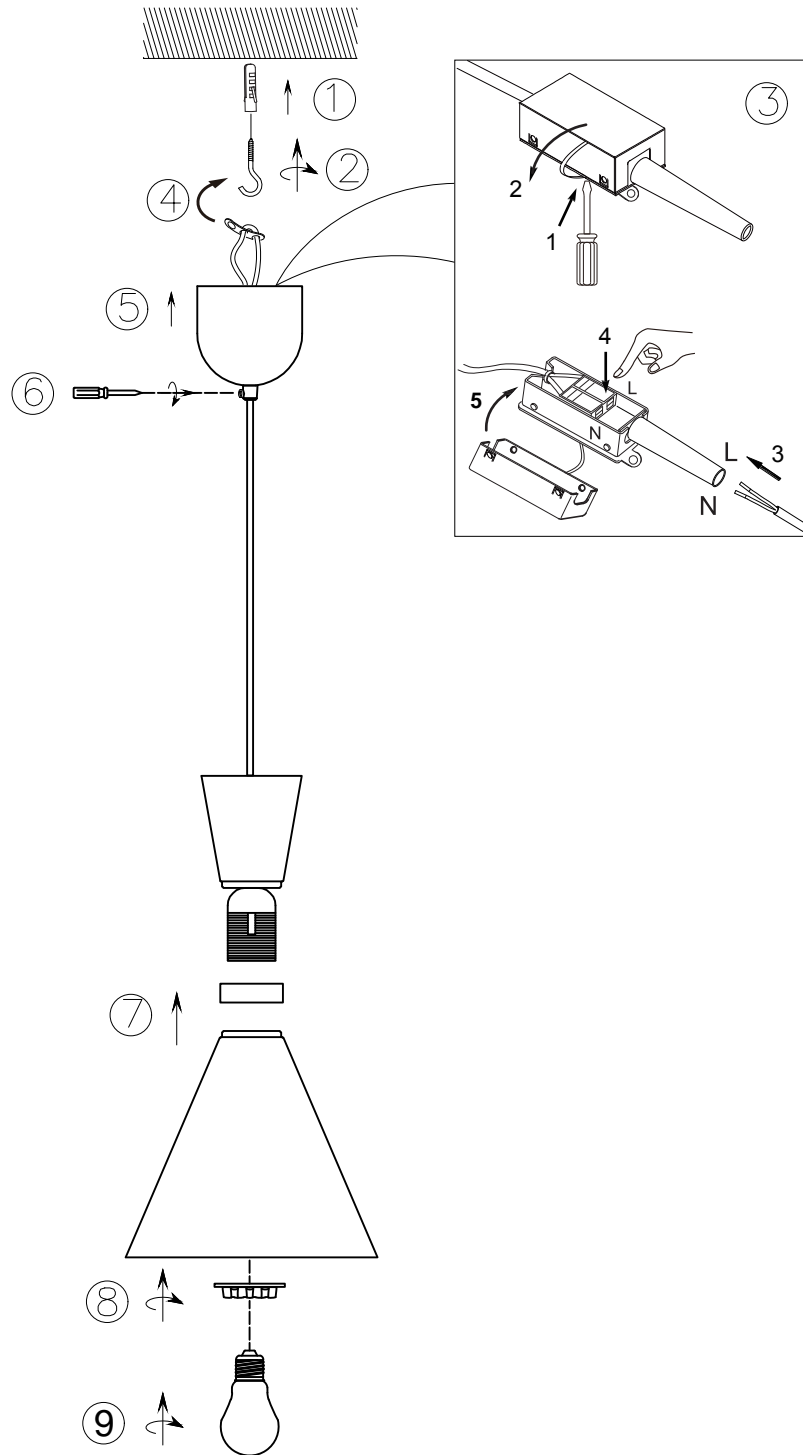

(SR) UPOZORENJE!

Prije početka montaže, pažljivo pročitajte sigurnosne upute!

(UK) ПОПЕРЕДЖЕННЯ!

Перед розбиранням, будь ласка, уважно прочитайте інструкції з техніки безпеки!

230V ~ 50Hz, 1x E27 / max. 28W