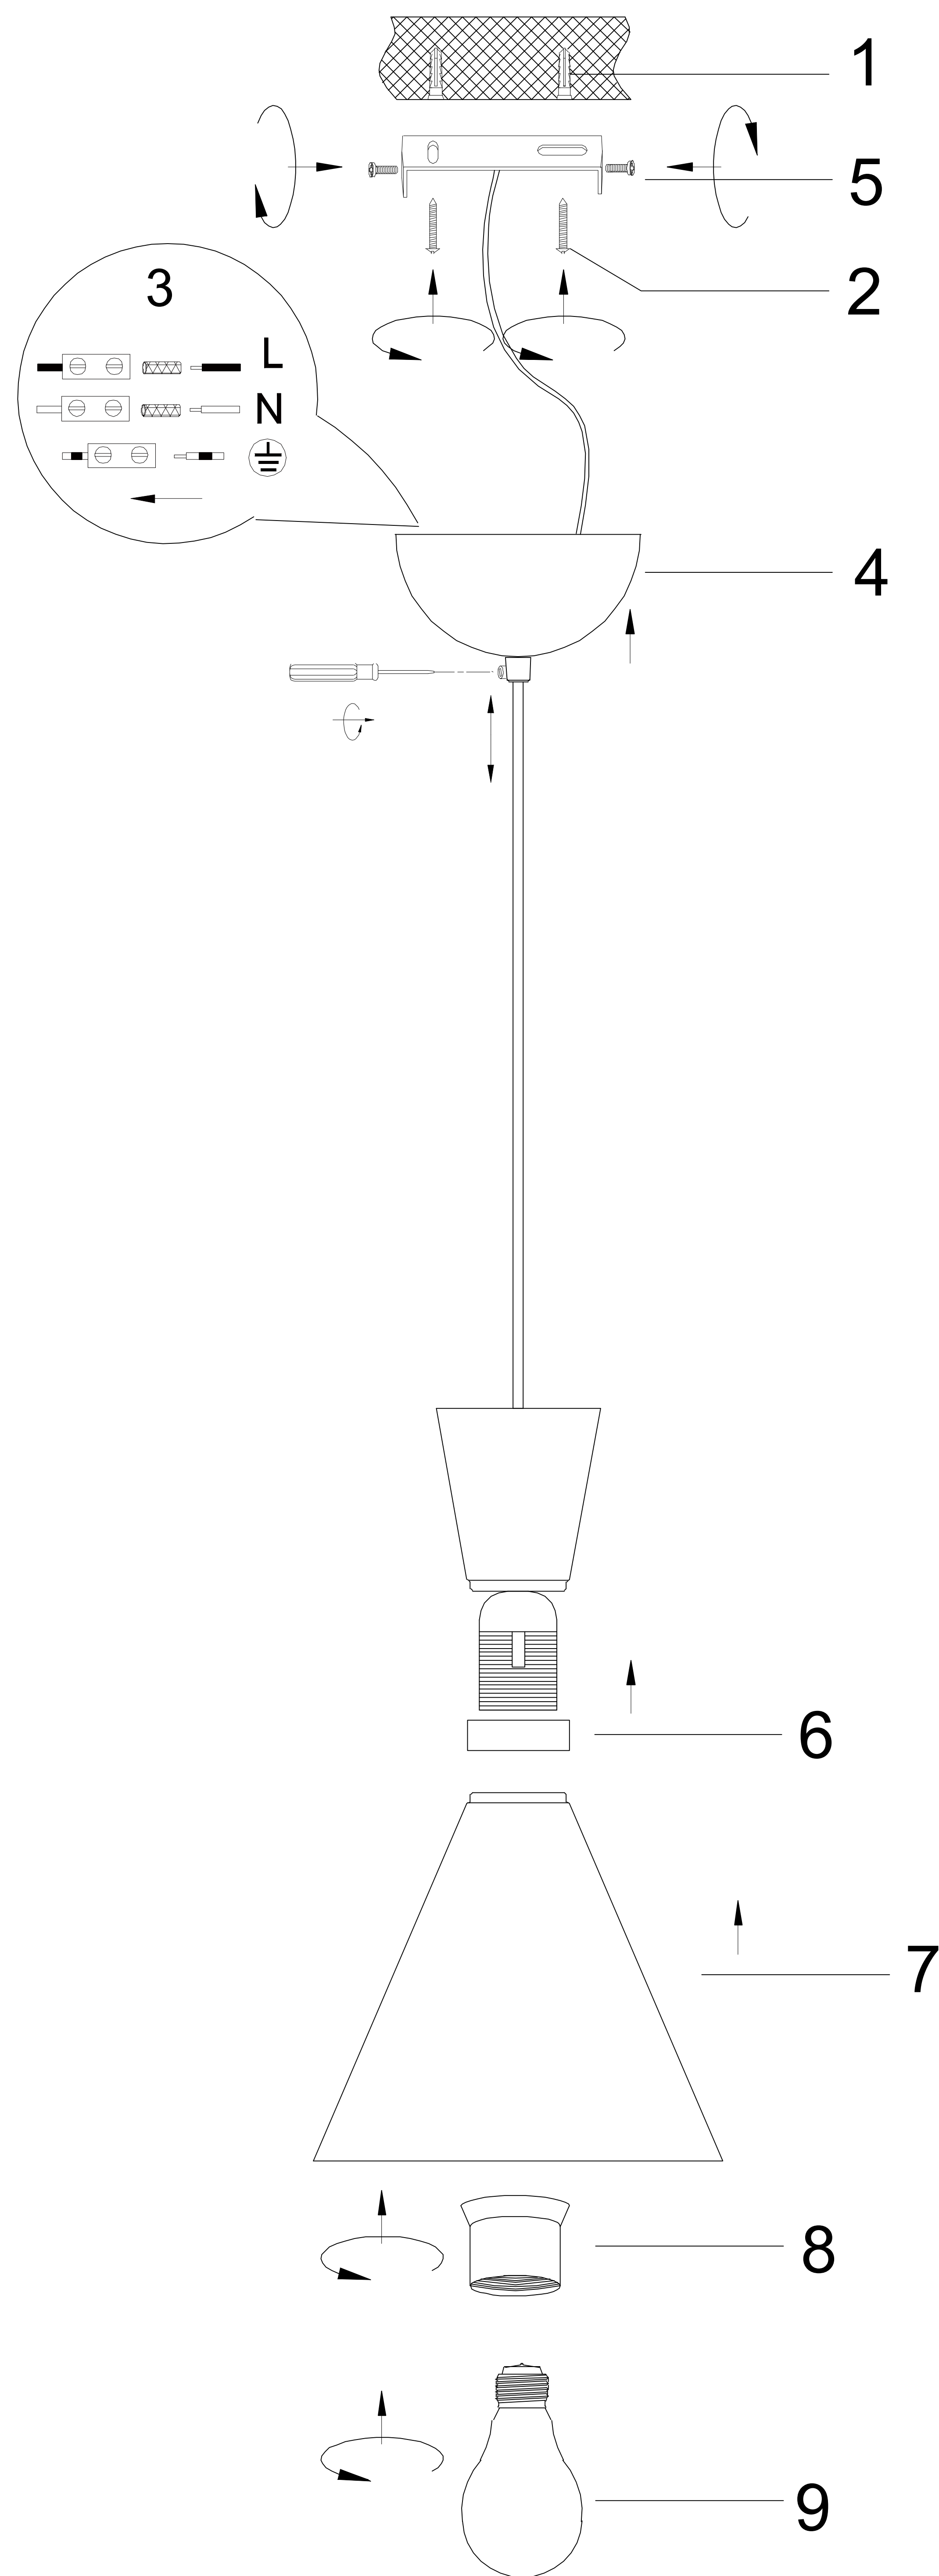

(SR) UPOZORENJE!

Prije početka montaže, pažljivo pročitajte sigurnosne upute!

(UK) ПОПЕРЕДЖЕННЯ!

Перед розбиранням, будь ласка, уважно прочитайте інструкції з техніки безпеки!

230V~ 50Hz, 1 x E27 / max. 28W