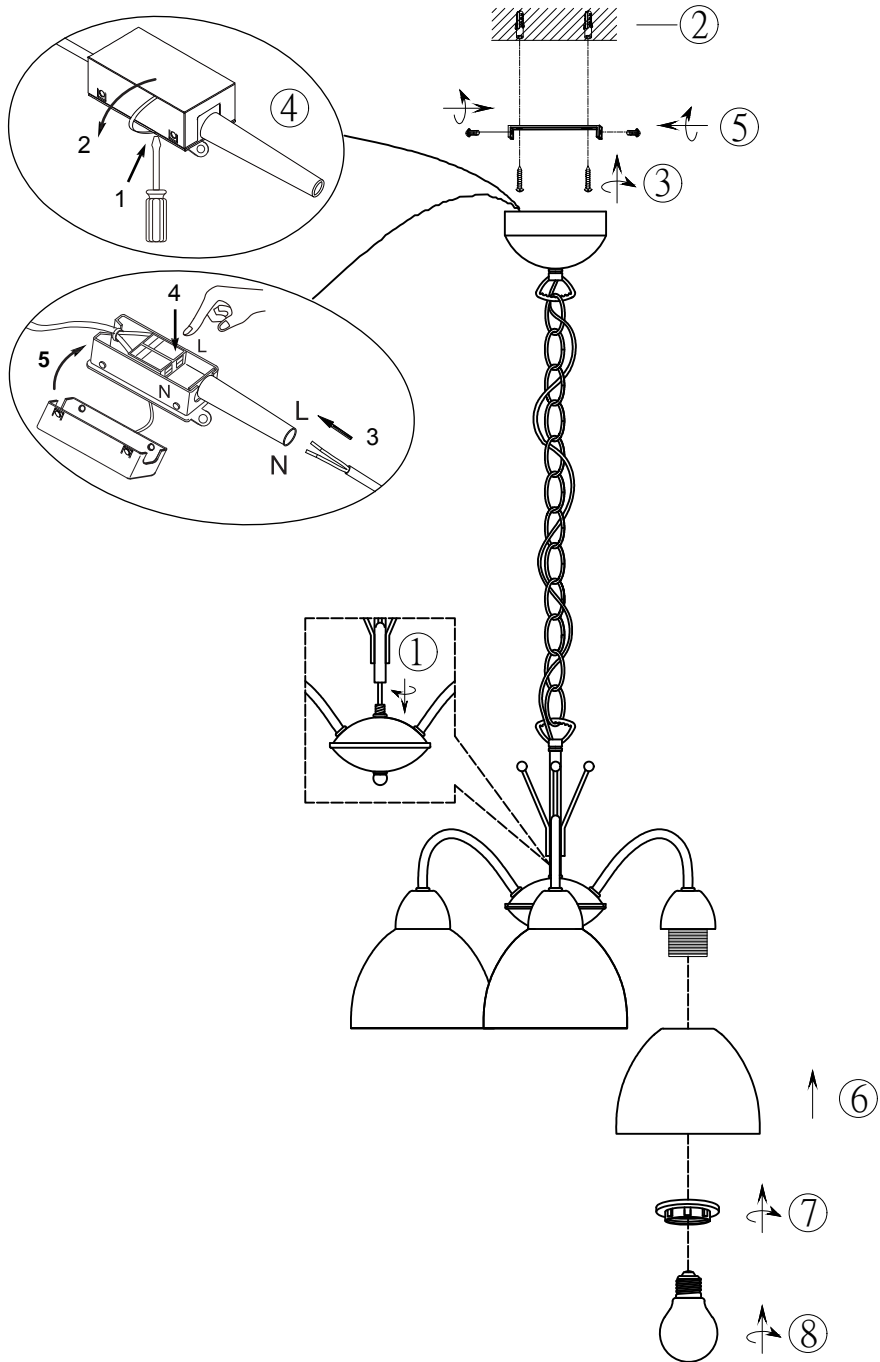

Norėdami saugiai ir teisingai sumontuoti šviestuv vadovaukitės šia instrukcija!

**(ET) HOIATUS!**

Enne monteerimist lugege ohutusjuhised tähelepanelikult läbi!

**(DA) OBS!**

Læs sikkerhedsinformationen nøje, før du monterer produktet!

**(UK) ПОПЕРЕДЖЕННЯ!**

Перед розбиранням, будь ласка, уважно прочитайте інструкції з техніки безпеки!

reality-leuchten.de/  
R31053007

230V ~ 50Hz,  
3 x E27 / max. 10W