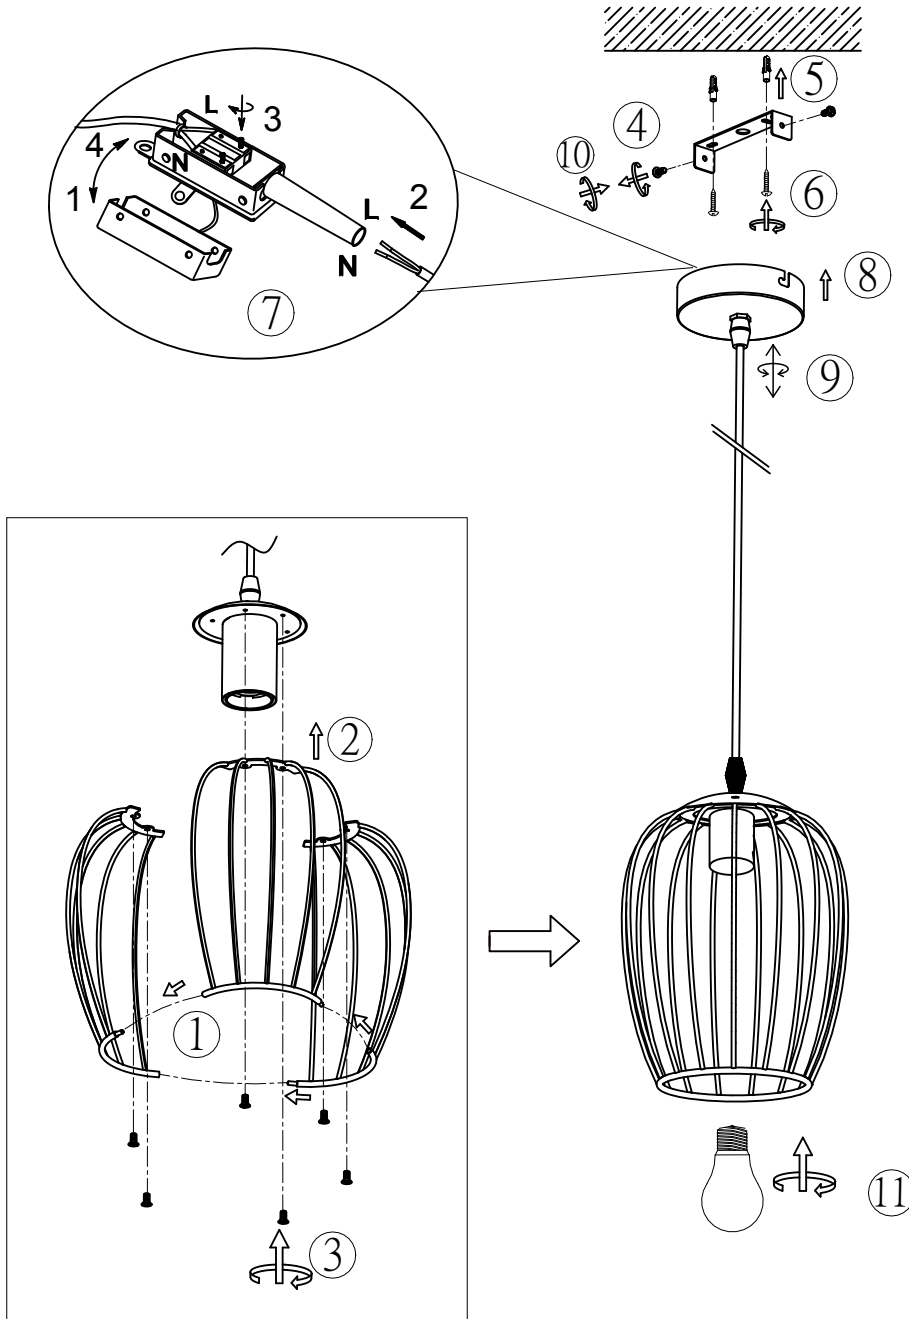

Norėdami saugiai ir teisingai sumontuoti šviestuv vadovaukitės šia instrukcija!

**(ET) HOIATUS!**

Enne monteerimist lugege ohutusjuhised tähelepanelikult läbi!

**(DA) OBS!**

Læs sikkerhedsinformationen nøje, før du monterer produktet!

**(UK) ПОПЕРЕДЖЕННЯ!**

Перед розбиранням, будь ласка, уважно прочитайте інструкції з техніки безпеки!

230V~ 50Hz, 1 x E27 max.40W

reality-leuchten.de/  
R31371932