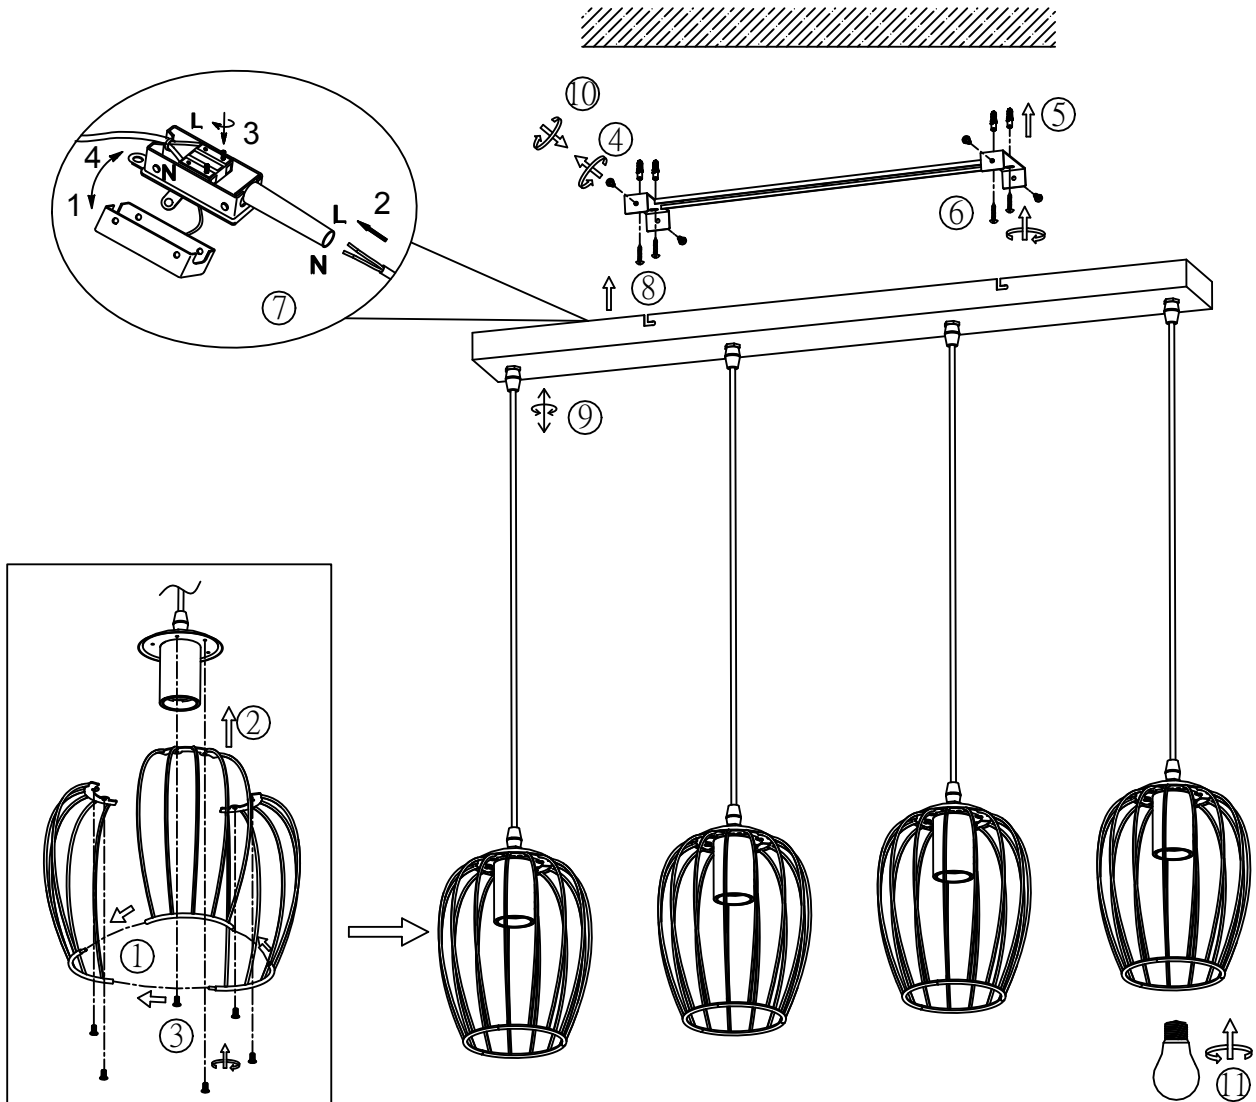

(SR) UPOZORENJE!

Prije početka montaže, pažljivo pročitajte sigurnosne upute!

(UK) ПОПЕРЕДЖЕННЯ!

Перед розбиранням, будь ласка, уважно прочитайте інструкції з техніки безпеки!

230V~ 50Hz, 4 x E27 max.40W

reality-leuchten.de/
R31374032