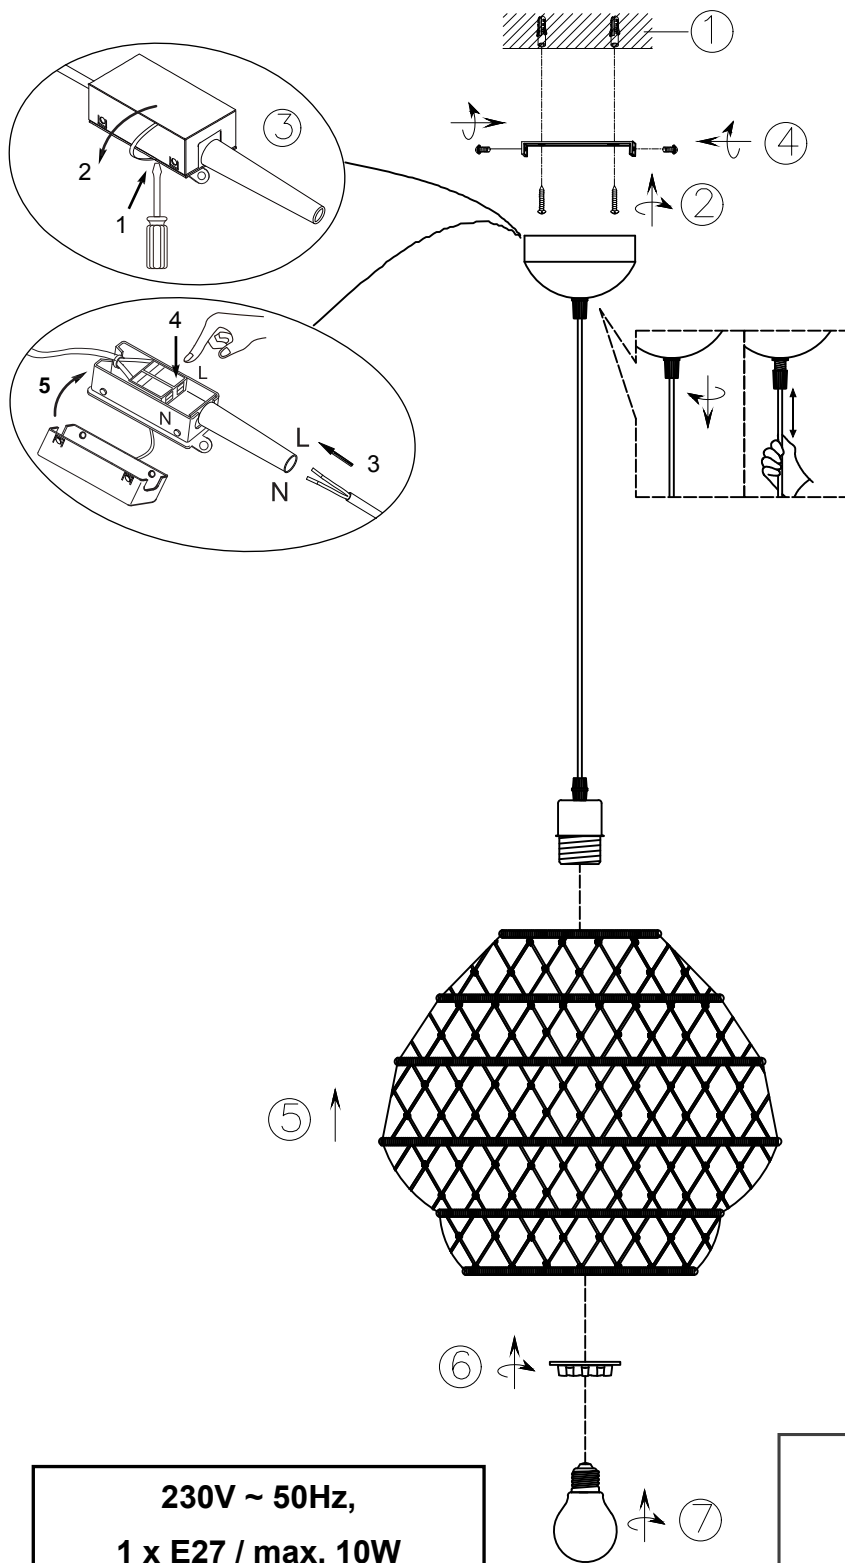

(SR) UPOZORENJE!

Prije početka montaže, pažljivo pročitajte sigurnosne upute!

(UK) ПОПЕРЕДЖЕННЯ!

Перед розбиранням, будь ласка, уважно прочитайте інструкції з техніки безпеки!

**230V ~ 50Hz,
1 x E27 / max. 10W**