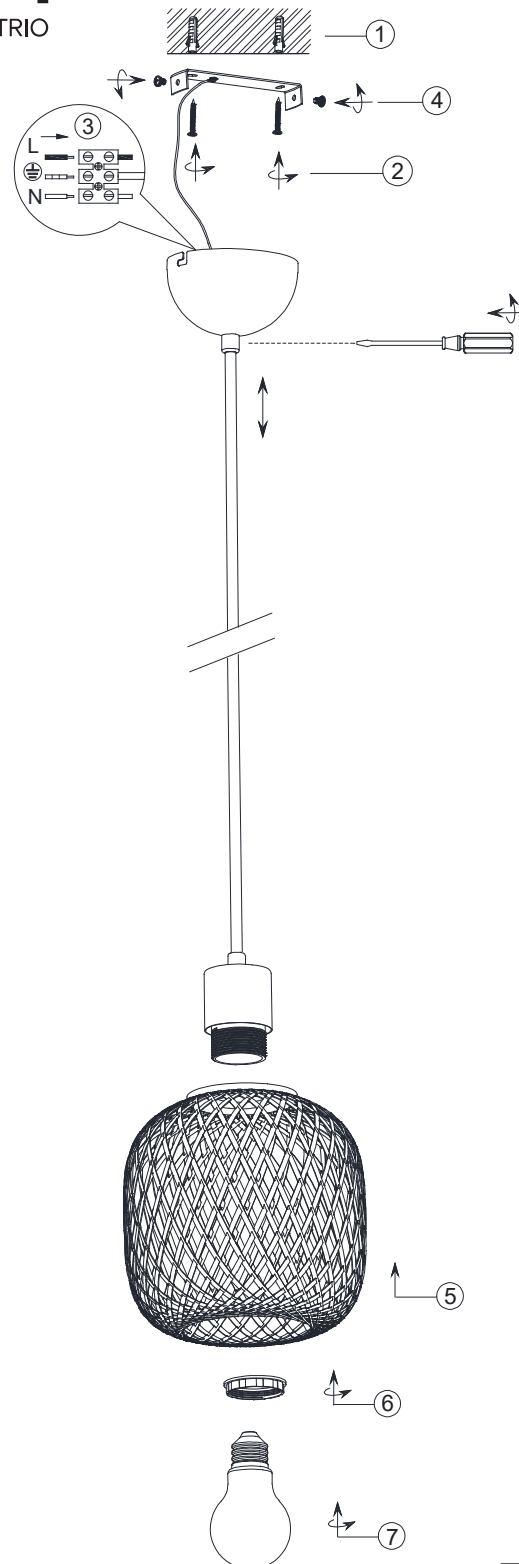

Norėdami saugiai ir teisingai sumontuoti šviestuv vadovaukitės šia instrukcija!

**(ET) HOIATUS!**

Enne monteerimist lugege ohutusjuhised tähelepanelikult läbi!

**(DA) OBS!**

Læs sikkerhedsinformationen nøje, før du monterer produktet!

**(UK) ПОПЕРЕДЖЕННЯ!**

Перед розбиранням, будь ласка, уважно прочитайте інструкції з техніки безпеки!

230V~ 50Hz 1 x E27 max.10W

[trio-lighting.com/](http://trio-lighting.com/)  
R31941036