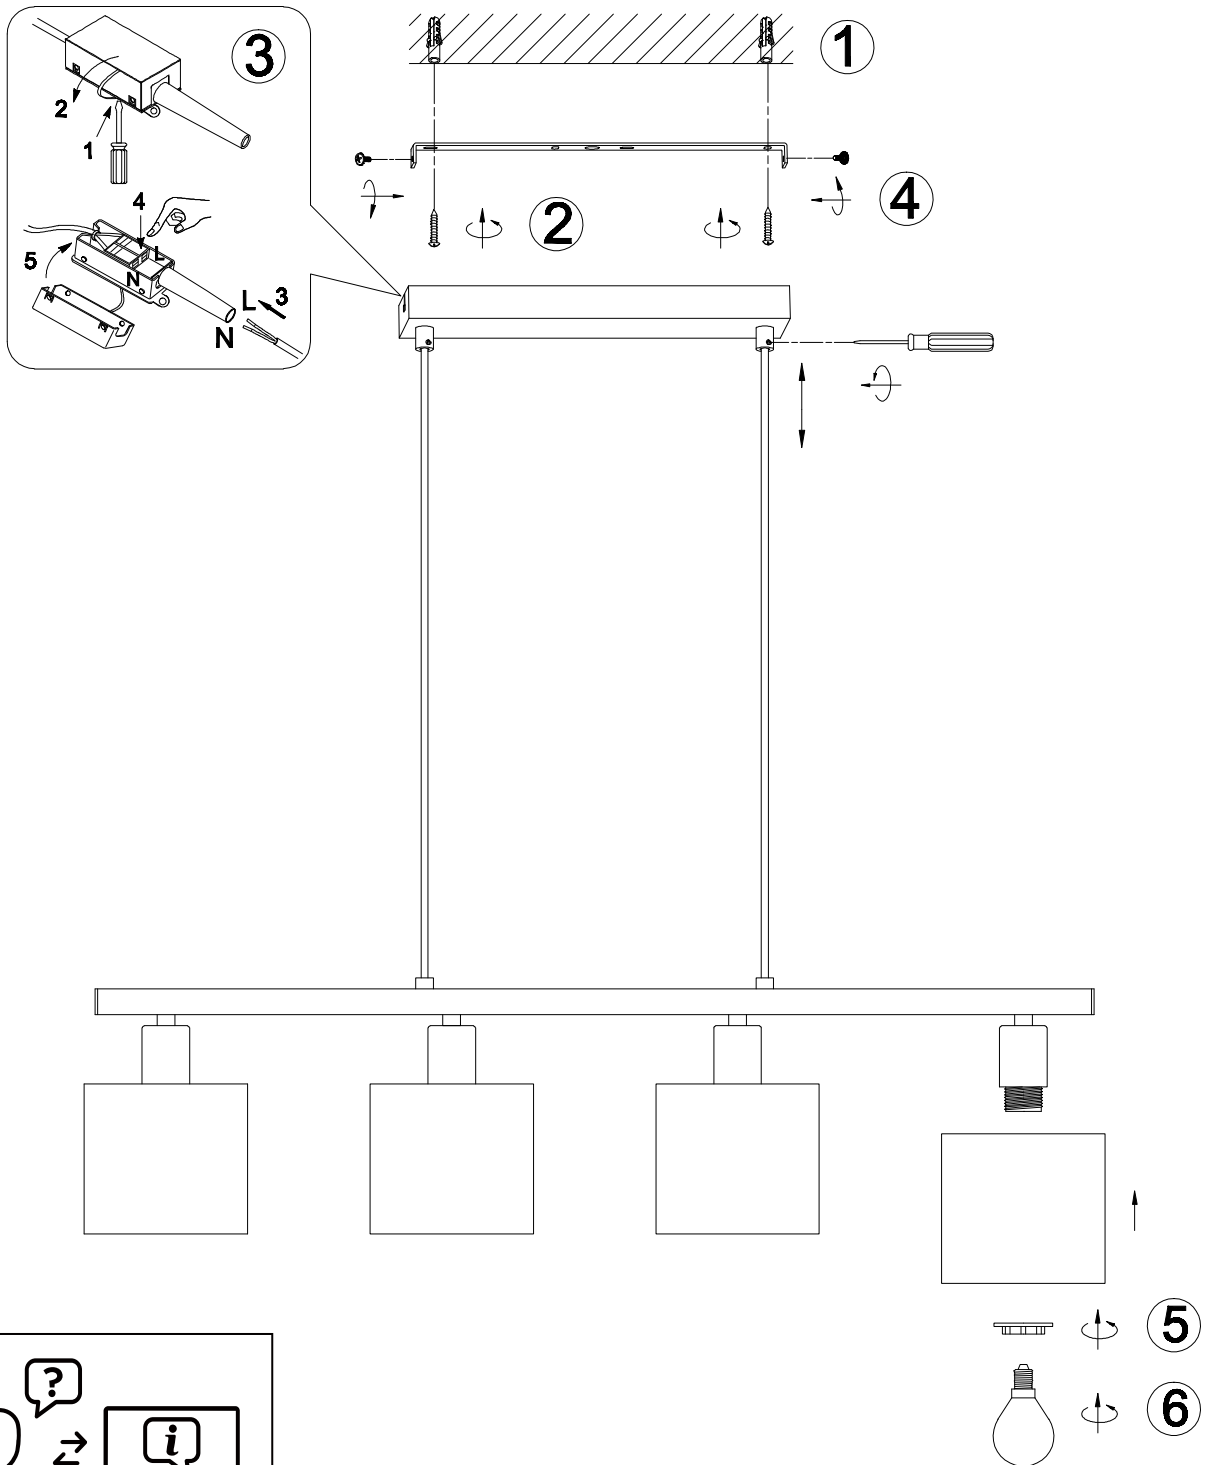

reality-leuchten.de/
R36304079

230V ~ 50Hz, 4 x E14/ max. 10W