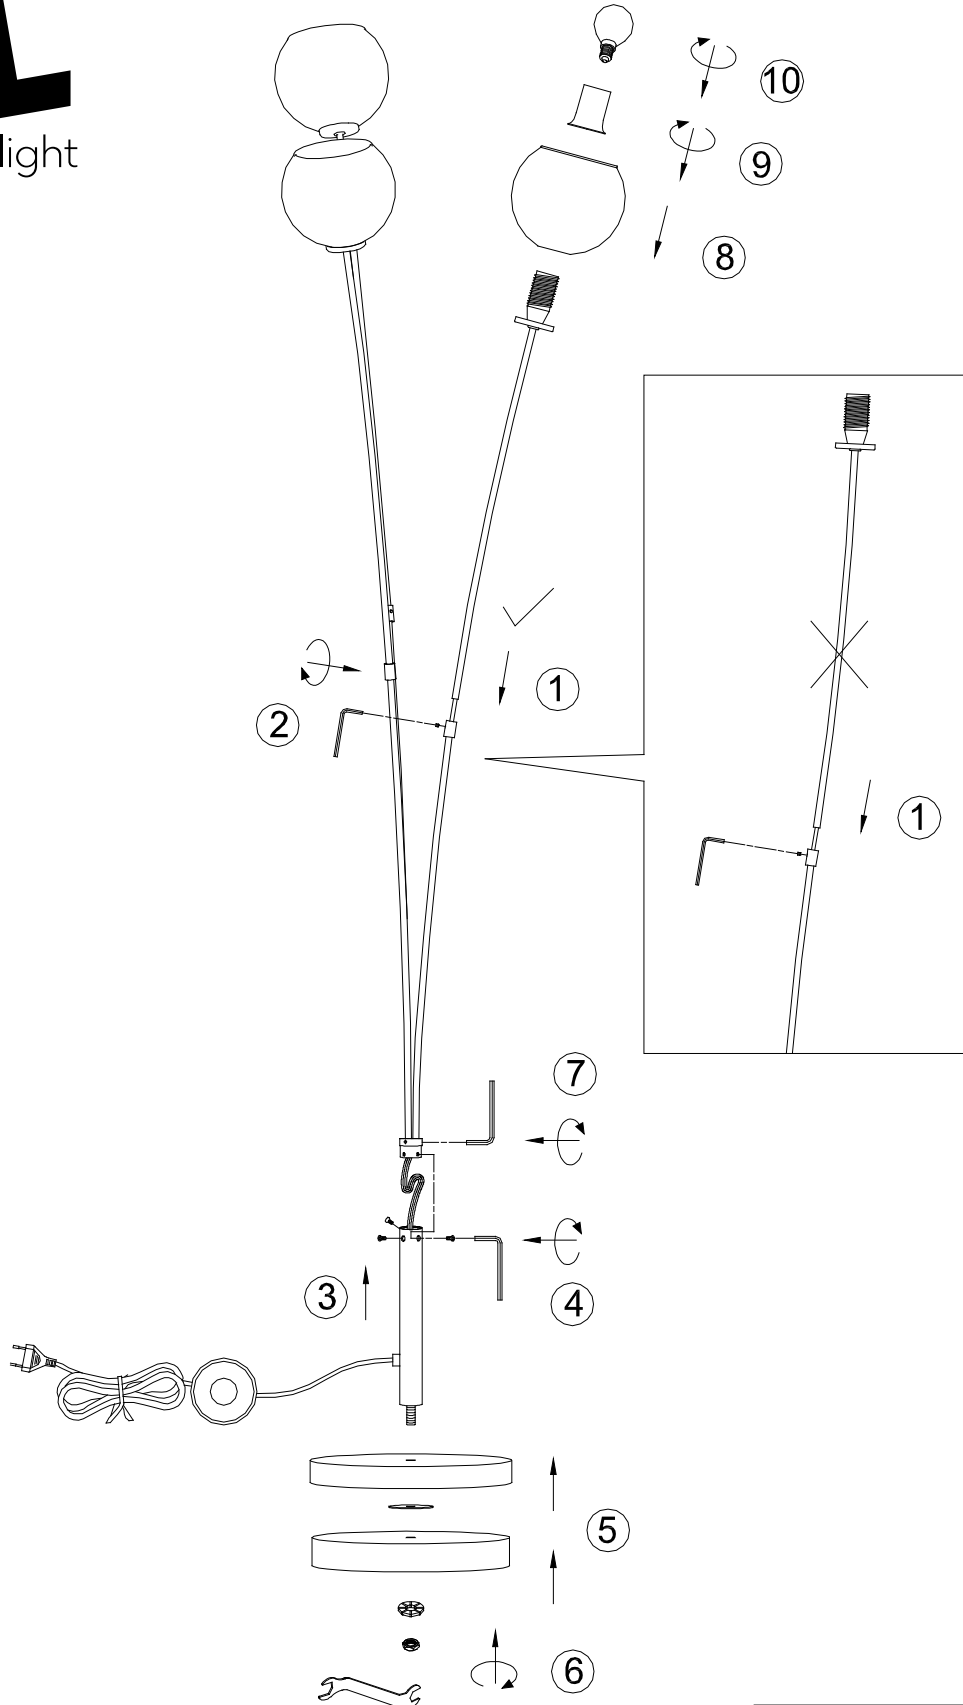

(SR) UPOZORENJE!

Prije početka montaže, pažljivo pročitajte sigurnosne upute!

(UK) ПОПЕРЕДЖЕННЯ!

Перед розбиранням, будь ласка, уважно прочитайте інструкції з техніки безпеки!

230V ~ 50Hz, 3 x E14 / max. 10W