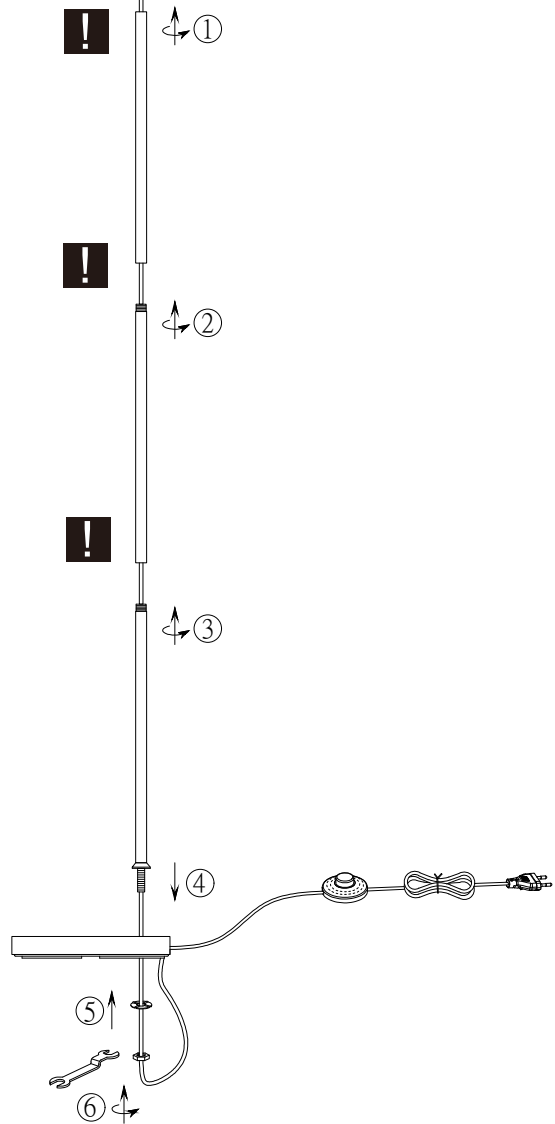

**(UK) ПОПЕРЕДЖЕННЯ!**

Перед розбиранням, будь ласка, уважно прочитайте інструкції з техніки безпеки!

230V~ 50Hz  
1 x E27 max.10W

reality-leuchten.de/  
R41571080