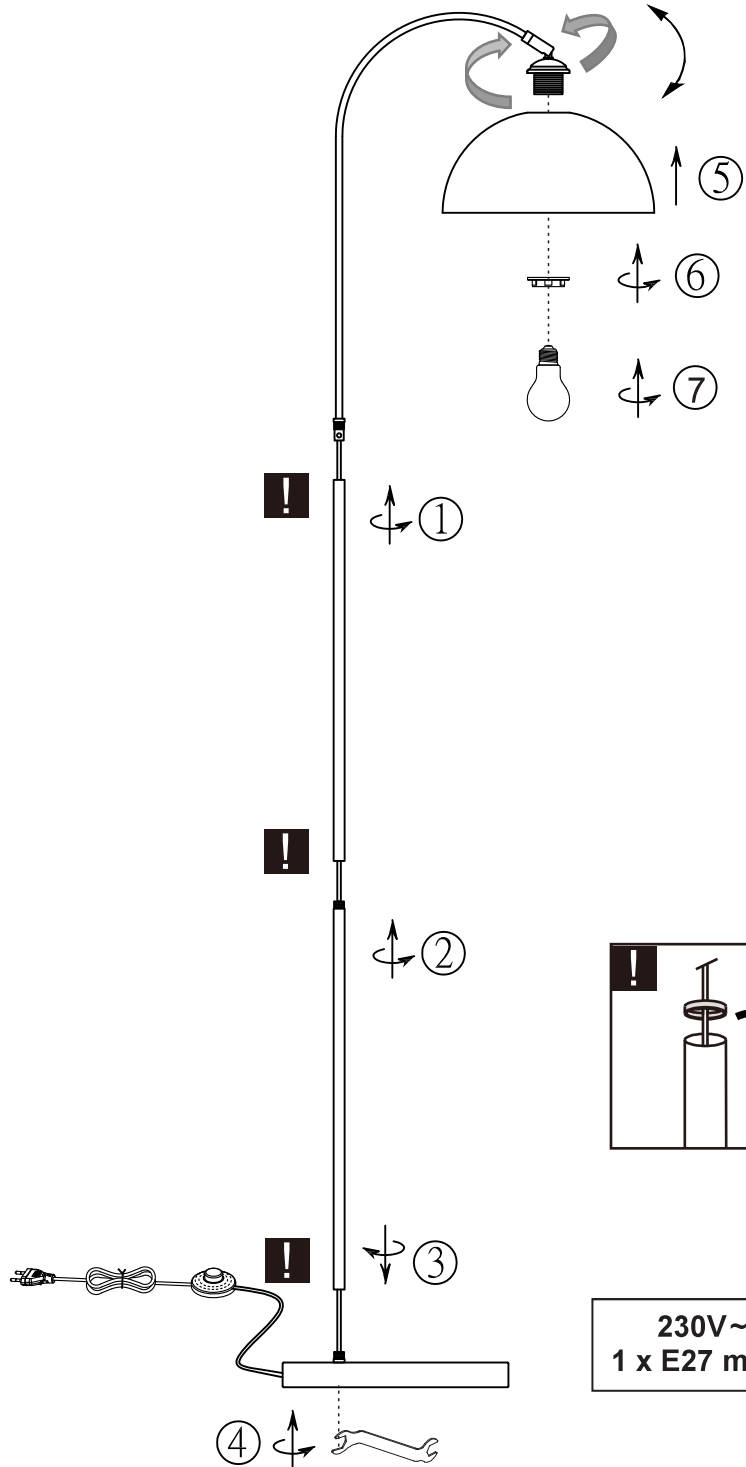

(SR) UPOZORENJE!

Prije početka montaže, pažljivo pročitajte sigurnosne upute!

(UK) ПОПЕРЕДЖЕННЯ!

Перед розбиранням, будь ласка, уважно прочитайте інструкції з техніки безпеки!

230V ~ 50Hz
1 x E27 max.10W