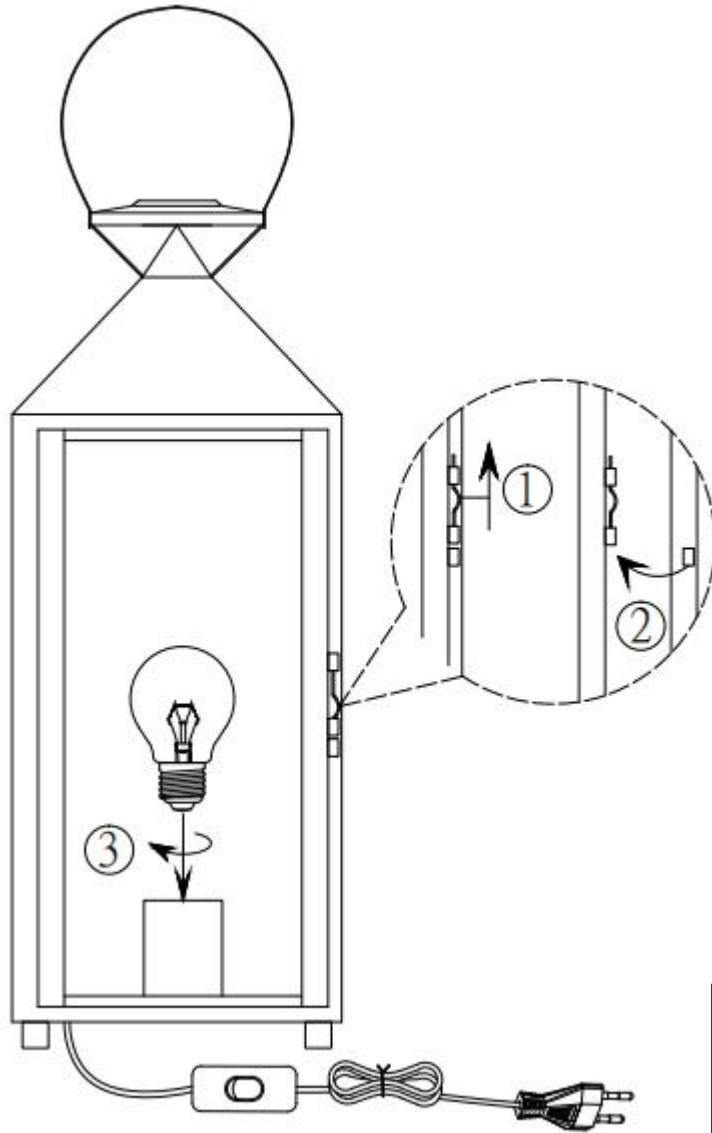

(SR) UPOZORENJE!

Prije početka montaže, pažljivo pročitajte sigurnosne upute!

230V ~ 50Hz, 1 x E27/max. 40W