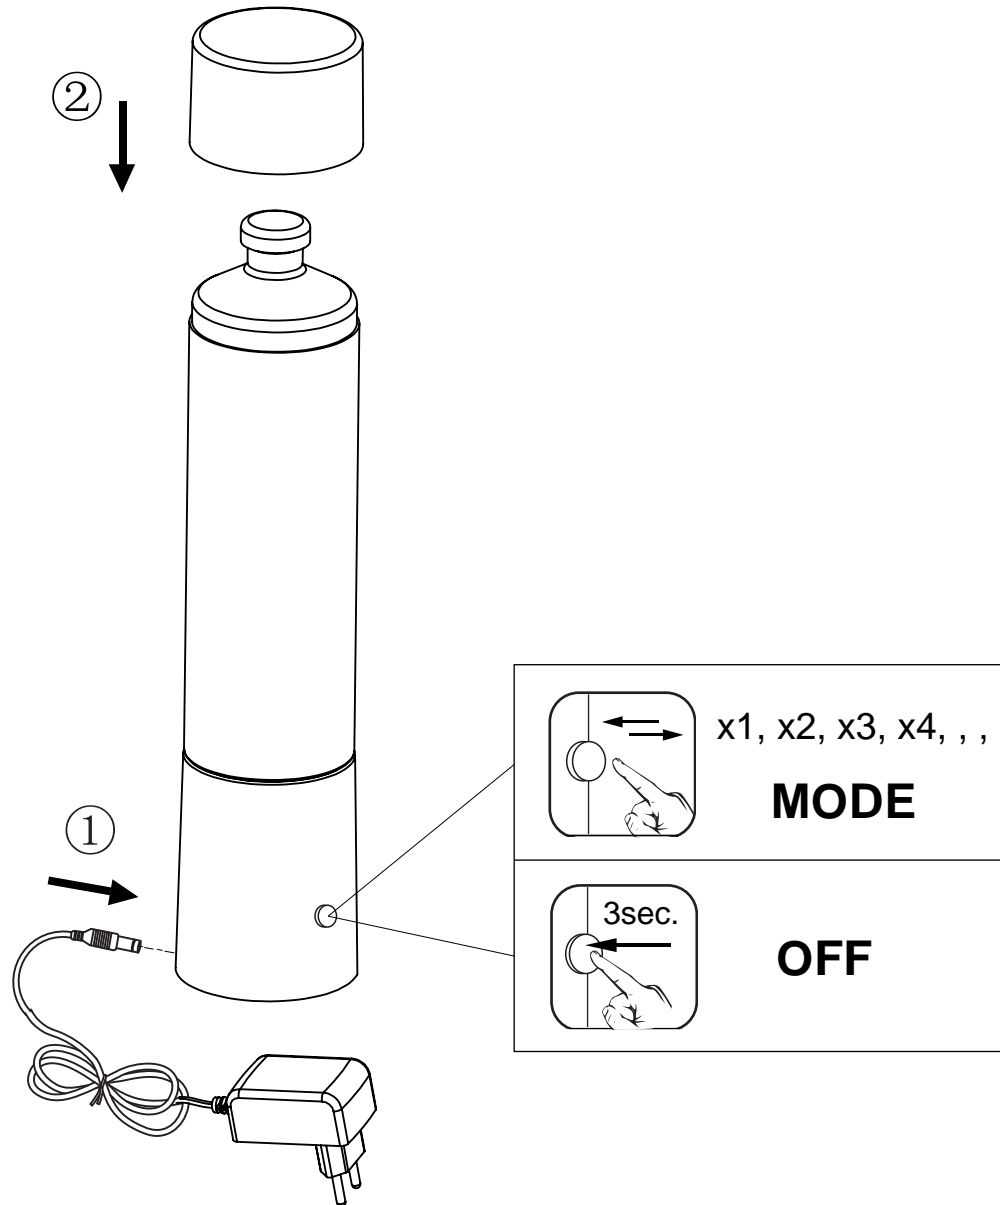

Norėdami saugiai ir teisingai sumontuoti šviestuv vadovaukitės šia instrukcija!

**(ET) HOIATUS!**

Enne monteerimist lugege ohutusjuhised tähelepanelikult läbi!

**(DA) OBS!**

Læs sikkerhedsinformationen nøje, før du monterer produktet!

**(UK) ПОПЕРЕДЖЕННЯ!**

Перед розбиранням, будь ласка, уважно прочитайте інструкції з техніки безпеки!

230V ~ 50Hz  
max. : 0.9W  
incl. RGB LED

  
[reality-leuchten.de/](http://reality-leuchten.de/)  
R50751032