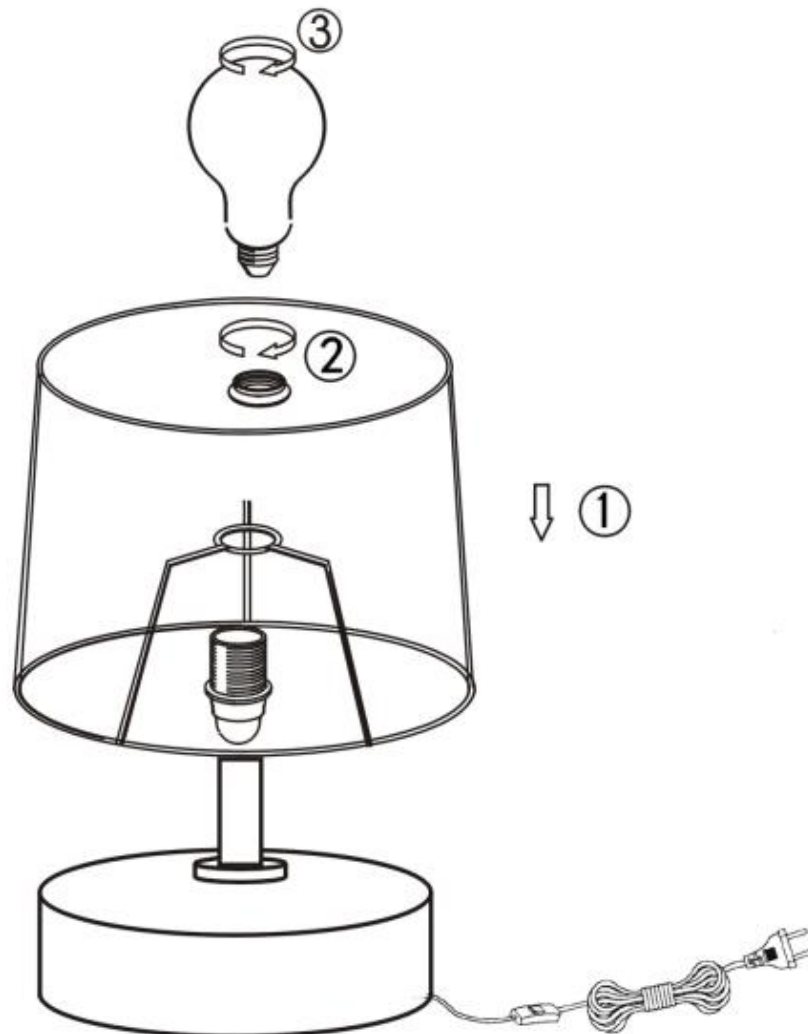

(SR) UPOZORENJE!

Prije početka montaže, pažljivo pročitajte sigurnosne upute!

230V~ 50Hz, 1 x E14 / max. 28W