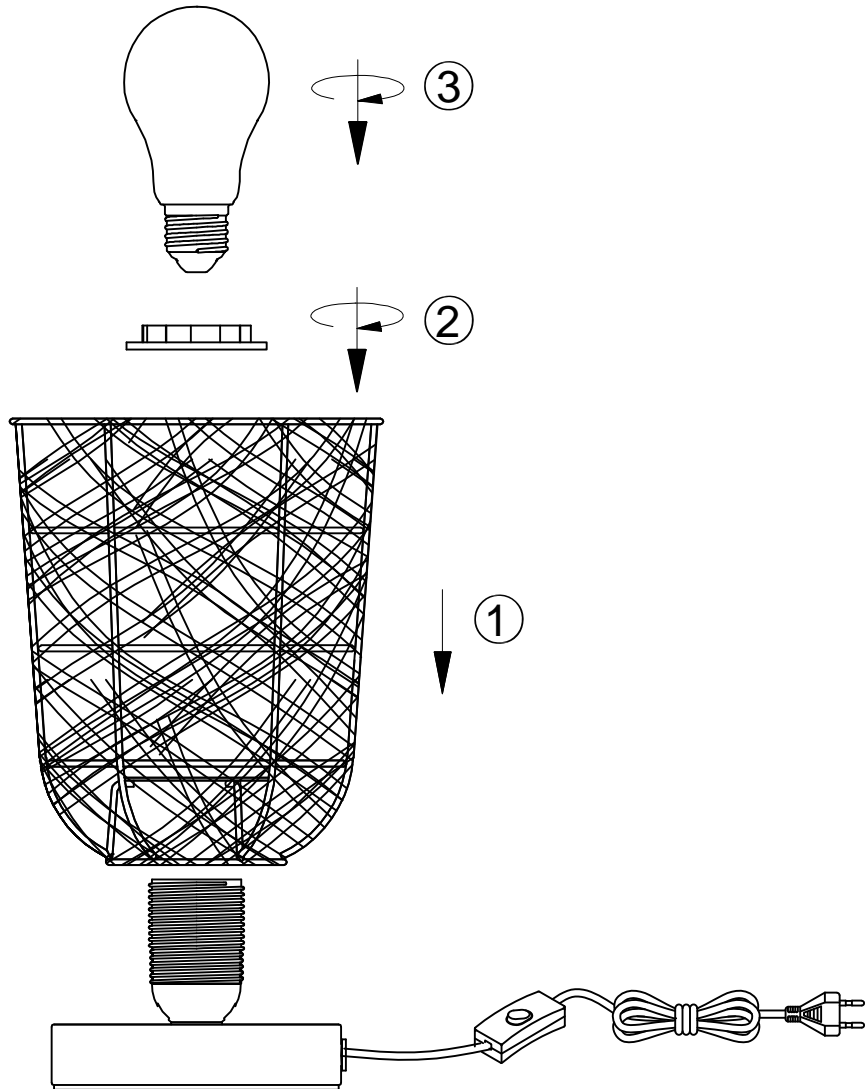

(SR) UPOZORENJE!

Prije početka montaže, pažljivo pročitajte sigurnosne upute!

(UK) ДИВАННЯ!

Перед початком монтажу уважливо прочитайте інструкції з безпеки!

230V~50Hz, 1 x E27 max.40W

reality-leuchten.de/
R51141036