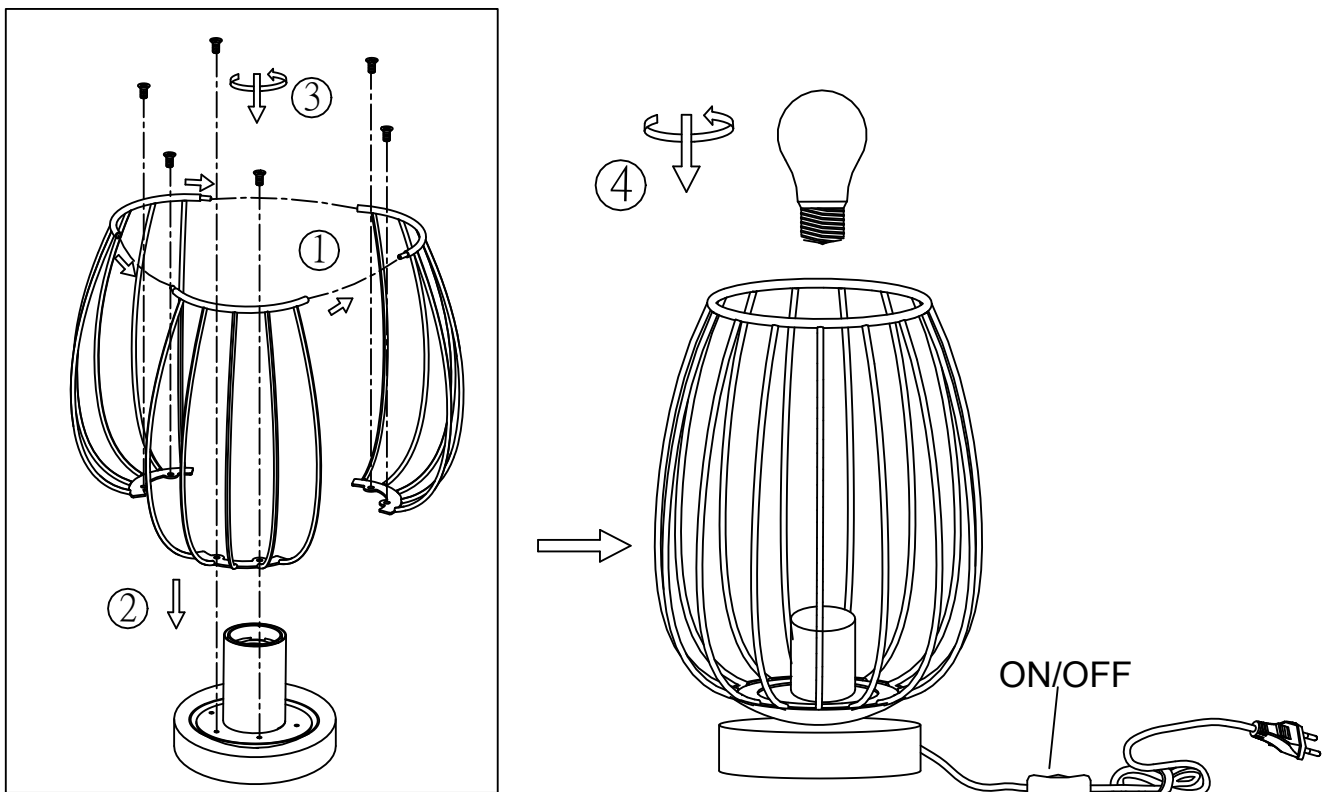

(SR) UPOZORENJE!

Prije početka montaže, pažljivo pročitajte sigurnosne upute!

(UK) ПОПЕРЕДЖЕННЯ!

Перед розбиранням, будь ласка, уважно прочитайте інструкції з техніки безпеки!

230V~ 50Hz, 1 x E27 max.40W

IP 20