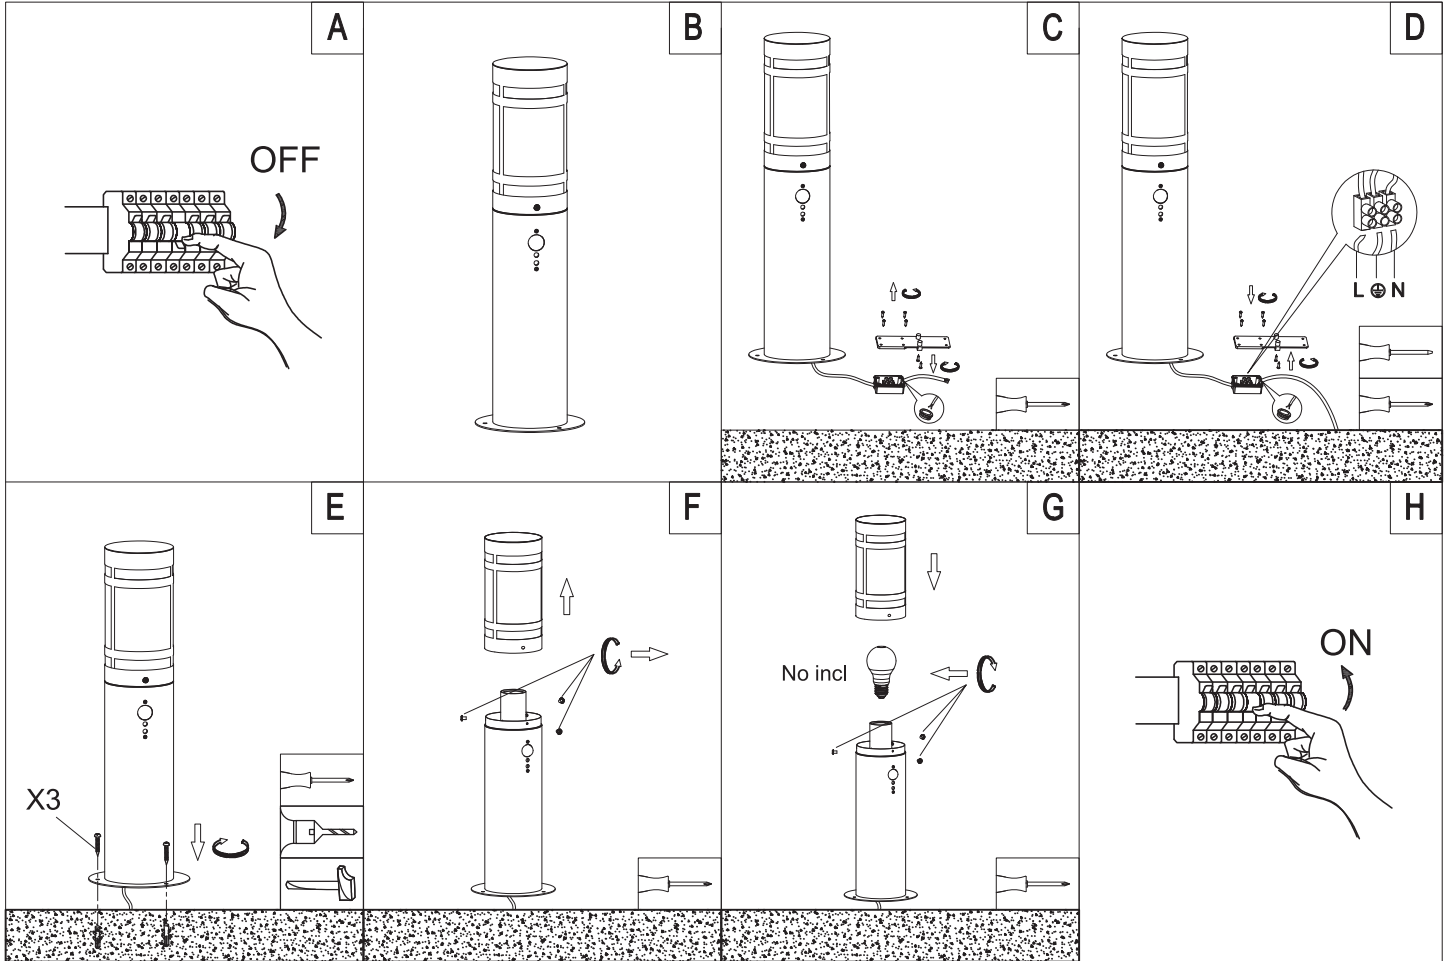

(SR) UPOZORENJE!

Prije početka montaže, pažljivo pročitajte sigurnosne upute!

(UK) ПОПЕРЕДЖЕННЯ!

Перед розбиранням, будь ласка, уважно прочитайте інструкції з техніки безпеки!

230V~50Hz, E27 max.28W

reality-leuchten.de/