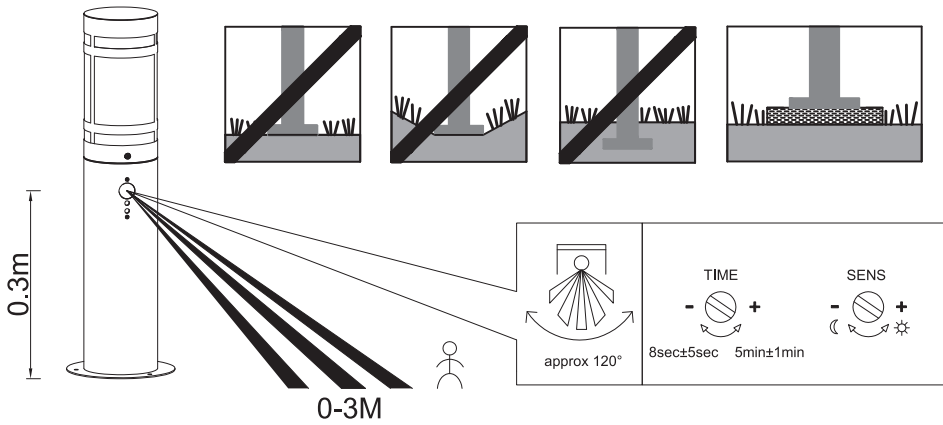

(SR) UPOZORENJE!

Prije početka montaže, pažljivo pročitajte sigurnosne upute!

(UK) ПОПЕРЕДЖЕННЯ!

Перед розбиранням, будь ласка, уважно прочитайте інструкції з техніки безпеки!

230V~50Hz, E27 max.28W

reality-leuchten.de/