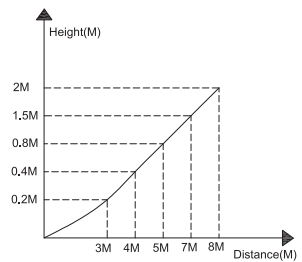

(SR) UPOZORENJE!

Prije početka montaže, pažljivo pročitajte sigurnosne upute!

(UK) ПОПЕРЕДЖЕННЯ!

Перед розбиранням, будь ласка, уважно прочитайте інструкції з техніки безпеки!

230V~50Hz, E27 max.28W

reality-leuchten.de/