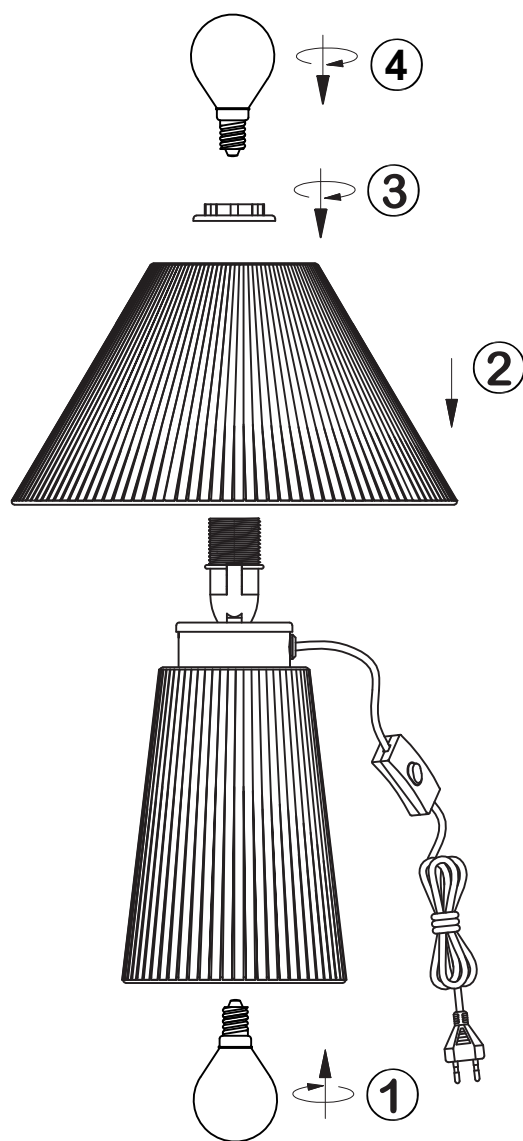

(SR) UPOZORENJE!

Prije početka montaže, pažljivo pročitajte sigurnosne upute!

(UK) ПОПЕРЕДЖЕННЯ!

Перед розбиранням, будь ласка, уважно прочитайте інструкції з техніки безпеки!

230V~50Hz, 2 x E14 max.10W

reality-leuchten.de/
R51752036