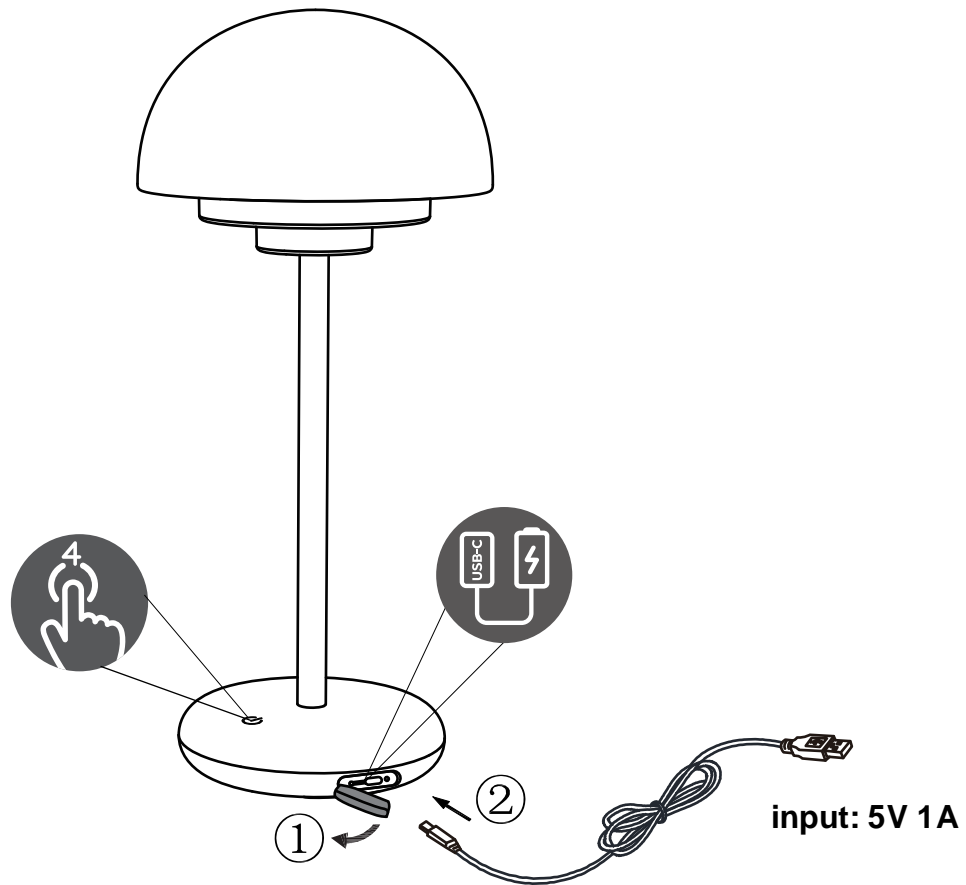

Norėdami saugiai ir teisingai sumontuoti šviestuv vadovaukitės šia instrukcija!

**(ET) HOIATUS!**

Enne monteerimist lugege ohutusjuhised tähelepanelikult läbi!

**(DA) OBS!**

Læs sikkerhedsinformationen nøje, før du monterer produktet!

**(UK) ПОПЕРЕДЖЕННЯ!**

Перед розбиранням, будь ласка, уважно прочитайте інструкції з техніки безпеки!

reality-leuchten.de/  
R52306131

1 x LED 2W

Li-ion 18650  
3.7V 1800mAh

-20°C-45°C

≥ 3.5 h

≤ 5 h  
ON