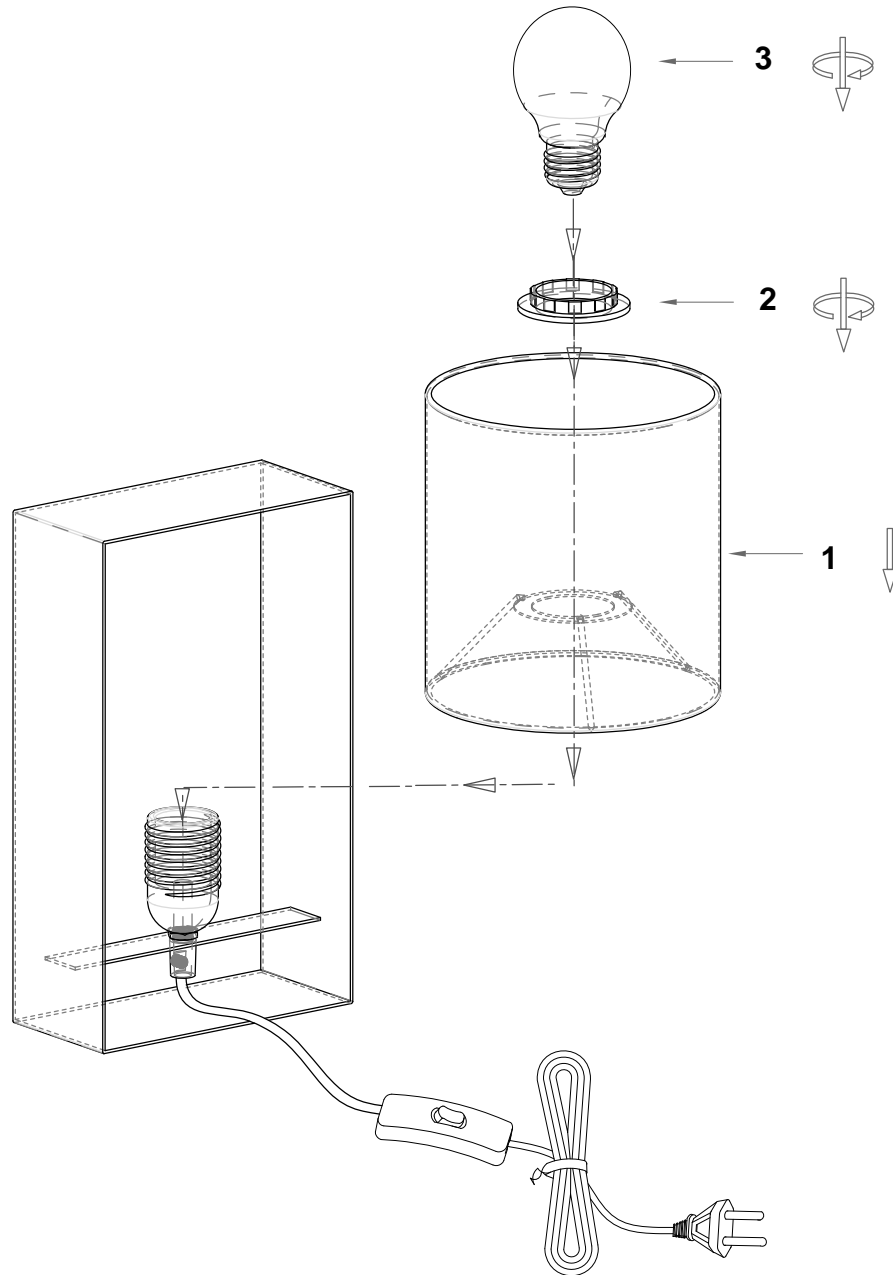

(SR) UPOZORENJE!

Prije početka montaže, pažljivo pročitajte sigurnosne upute!

(UK) ПОПЕРЕДЖЕННЯ!

Перед розбиранням, будь ласка, уважно прочитайте інструкції з техніки безпеки!

230V~50Hz 1 x E27 max.10W

IP 20