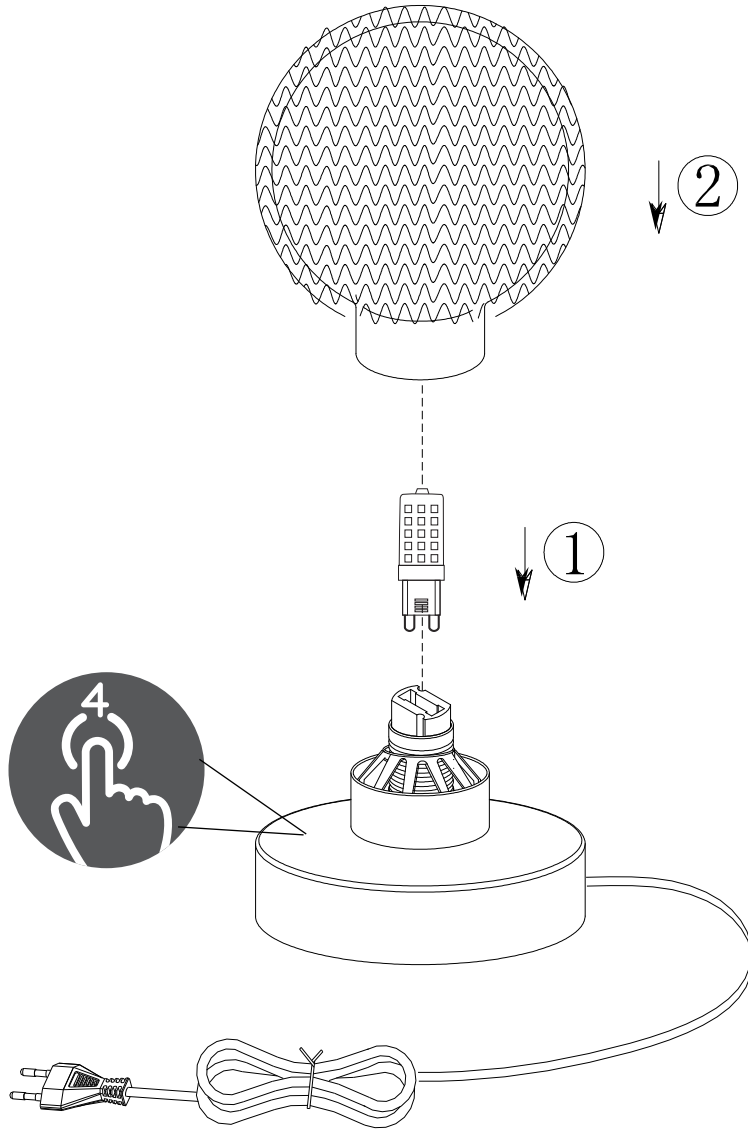

Norėdami saugiai ir teisingai sumontuoti šviestuv vadovaukitės šia instrukcija!

**(ET) HOIATUS!**

Enne monteerimist lugege ohutusjuhised tähelepanelikult läbi!

**(DA) OBS!**

Læs sikkerhedsinformationen nøje, før du monterer produktet!

	<b>230V~50Hz, 1 x G9</b>
	<b>LED dimmable 2W-10W</b>

<b>reality-leuchten.de/ R59321106</b>