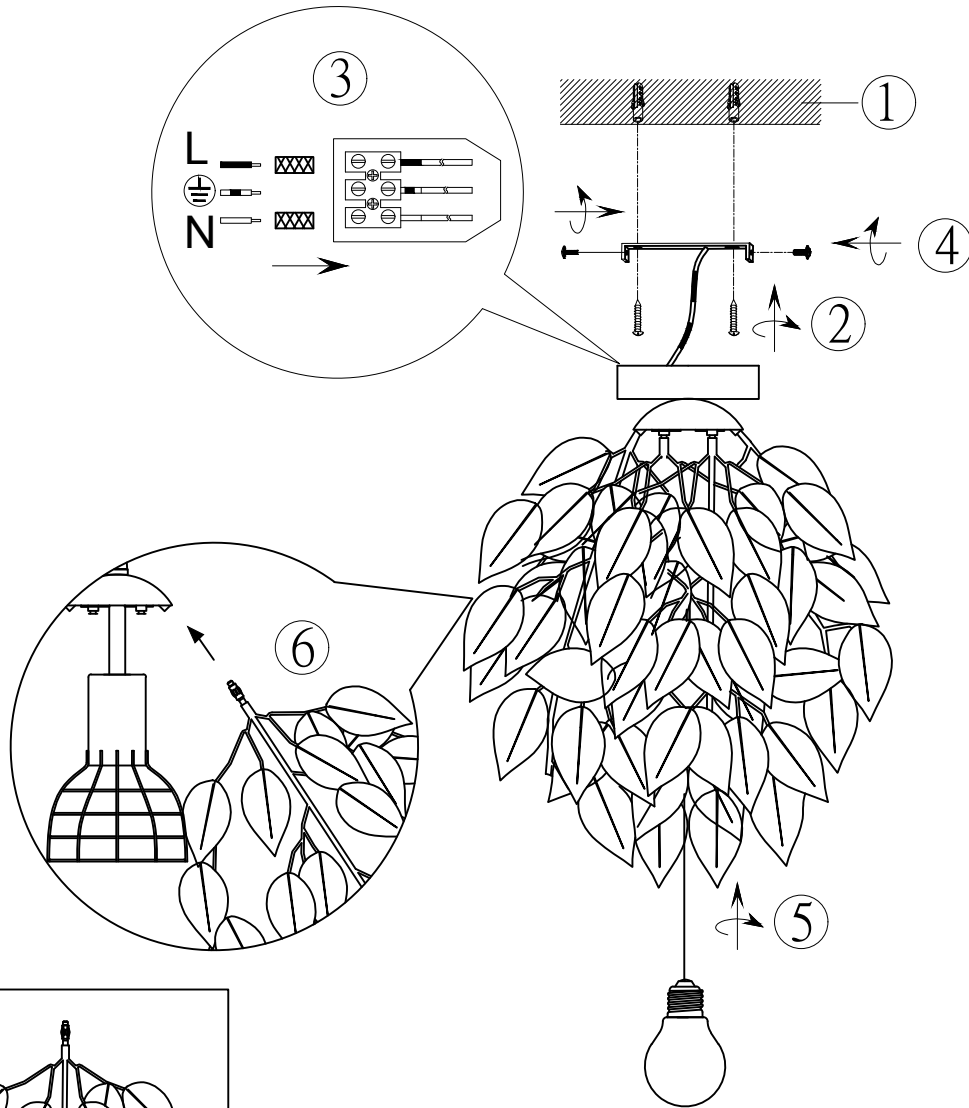

Norėdami saugiai ir teisingai sumontuoti šviestuv vadovaukitės šia instrukcija!

**(ET) HOIATUS!**

Enne monteerimist lugege ohutusjuhised tähelepanelikult läbi!

**(DA) OBS!**

Læs sikkerhedsinformationen nøje, før du monterer produktet!

**(UK) ПОПЕРЕДЖЕННЯ!**

Перед розбиранням, будь ласка, уважно прочитайте інструкції з техніки безпеки!

**230V ~ 50Hz, 1 x E27/max. 28W**