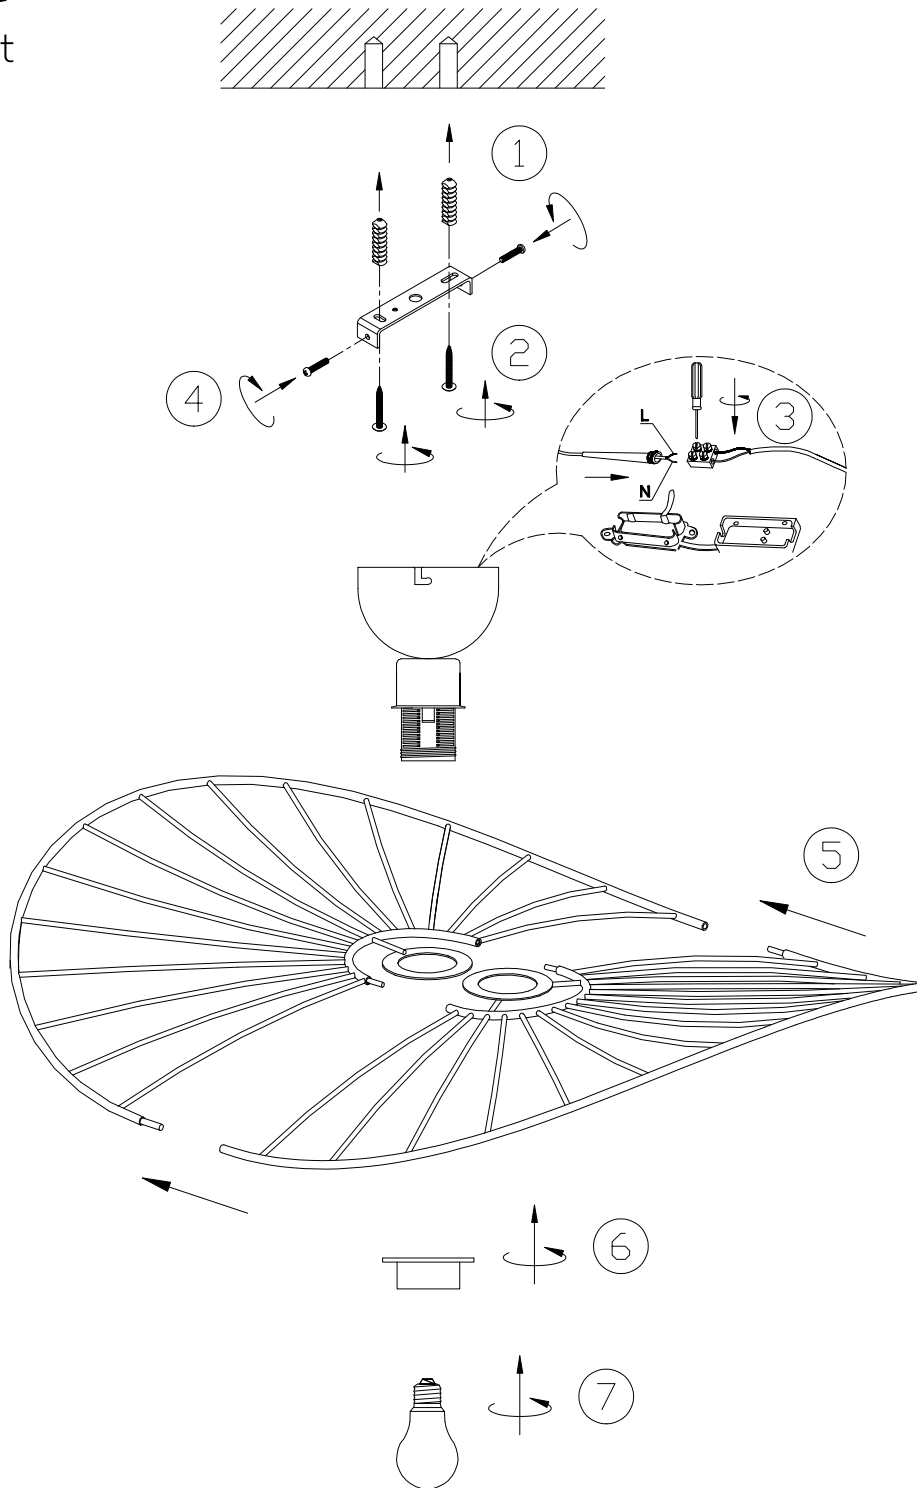

(SR) UPOZORENJE!

Prije početka montaže, pažljivo pročitajte sigurnosne upute!

(UK) ПОПЕРЕДЖЕННЯ!

Перед розбиранням, будь ласка, уважно прочитайте інструкції з техніки безпеки!

230V ~ 50Hz, 1 x E27 / max. 40W