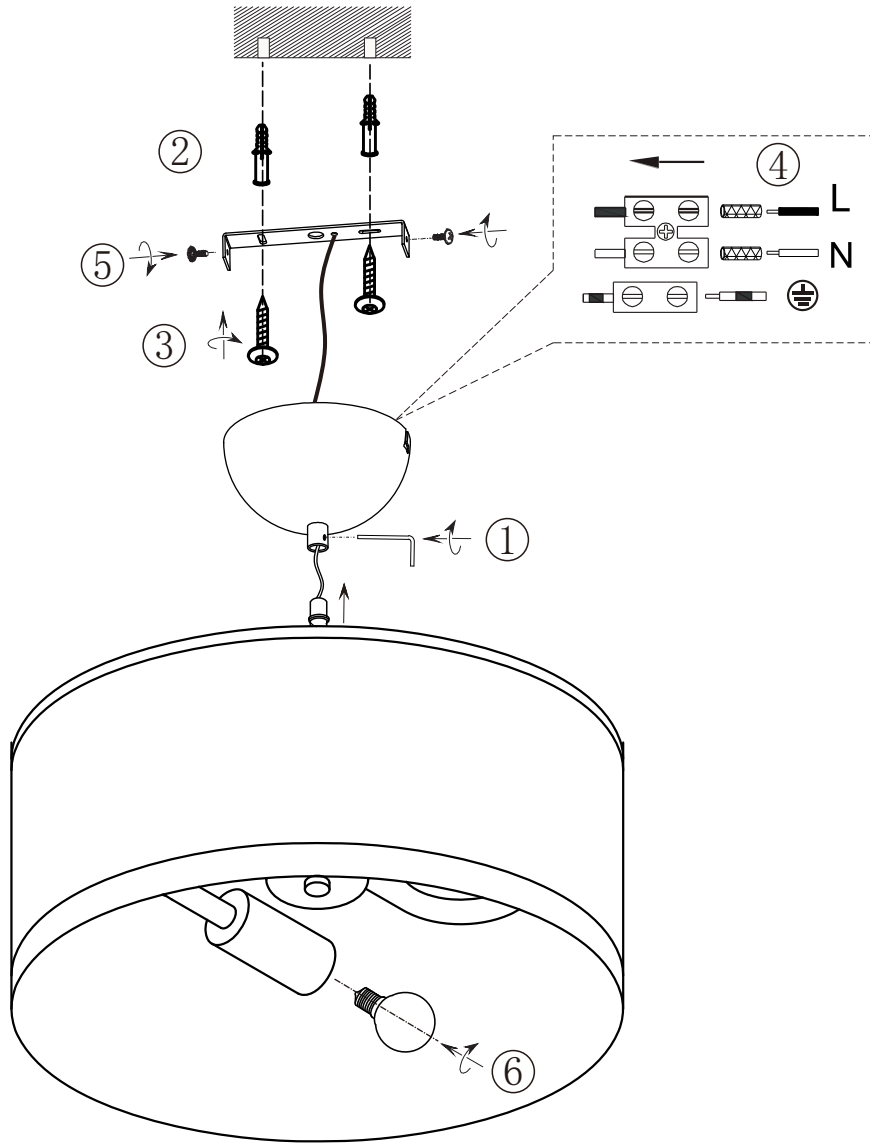

**(UK) ПОПЕРЕДЖЕННЯ!**

Перед розбиранням, будь ласка, уважно прочитайте інструкції з техніки безпеки!

230V ~ 50Hz, 2 x E14 / max.10W

reality-leuchten.de/  
R61552006