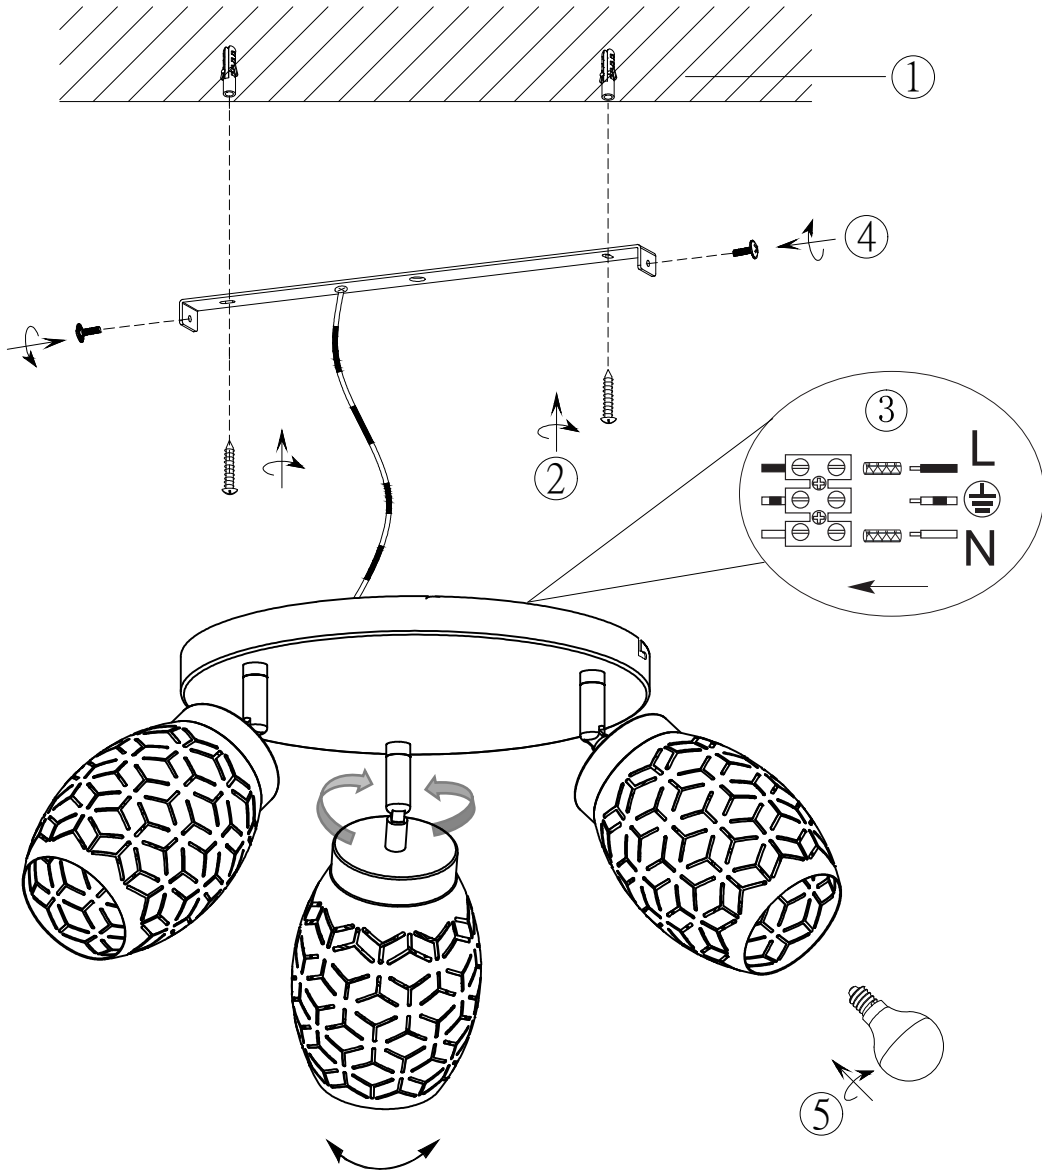

**(UK) ПОПЕРЕДЖЕННЯ!**

Перед розбиранням, будь ласка, уважно прочитайте інструкції з техніки безпеки!

230V~50Hz  
3 x E14 max.10W

reality-leuchten.de/  
R61573380