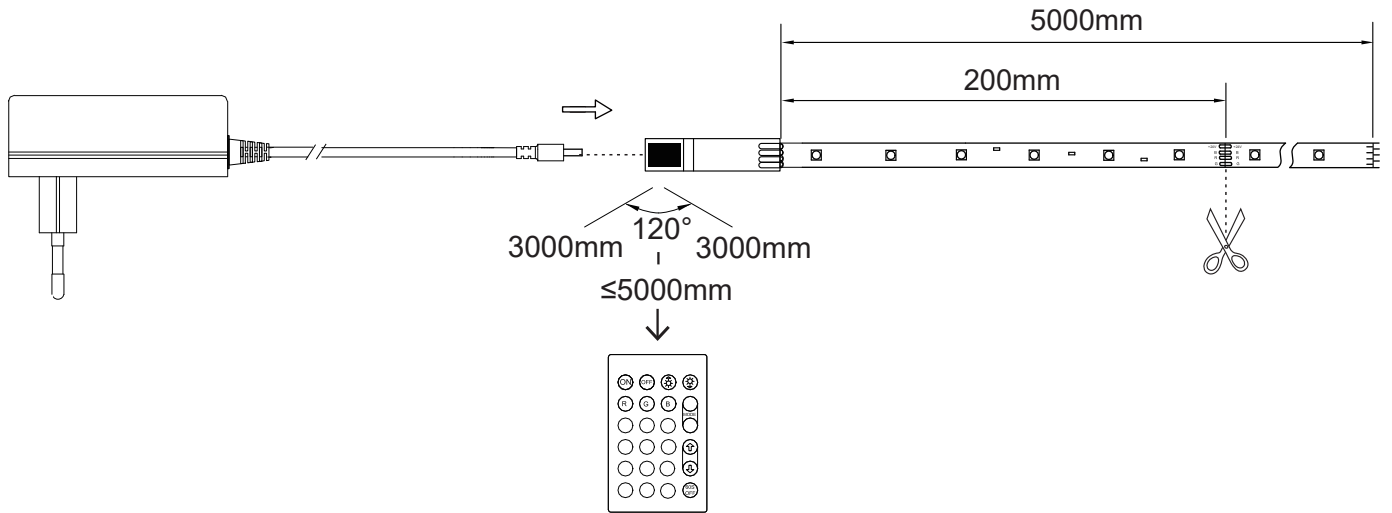

(SR) UPOZORENJE!

Prije početka montaže, pažljivo pročitajte sigurnosne upute!

(UK) ПОПЕРЕДЖЕННЯ!

Перед розбиранням, будь ласка, уважно прочитайте інструкції з техніки безпеки!

230V~50Hz
17W RGB LED

[92898IR]