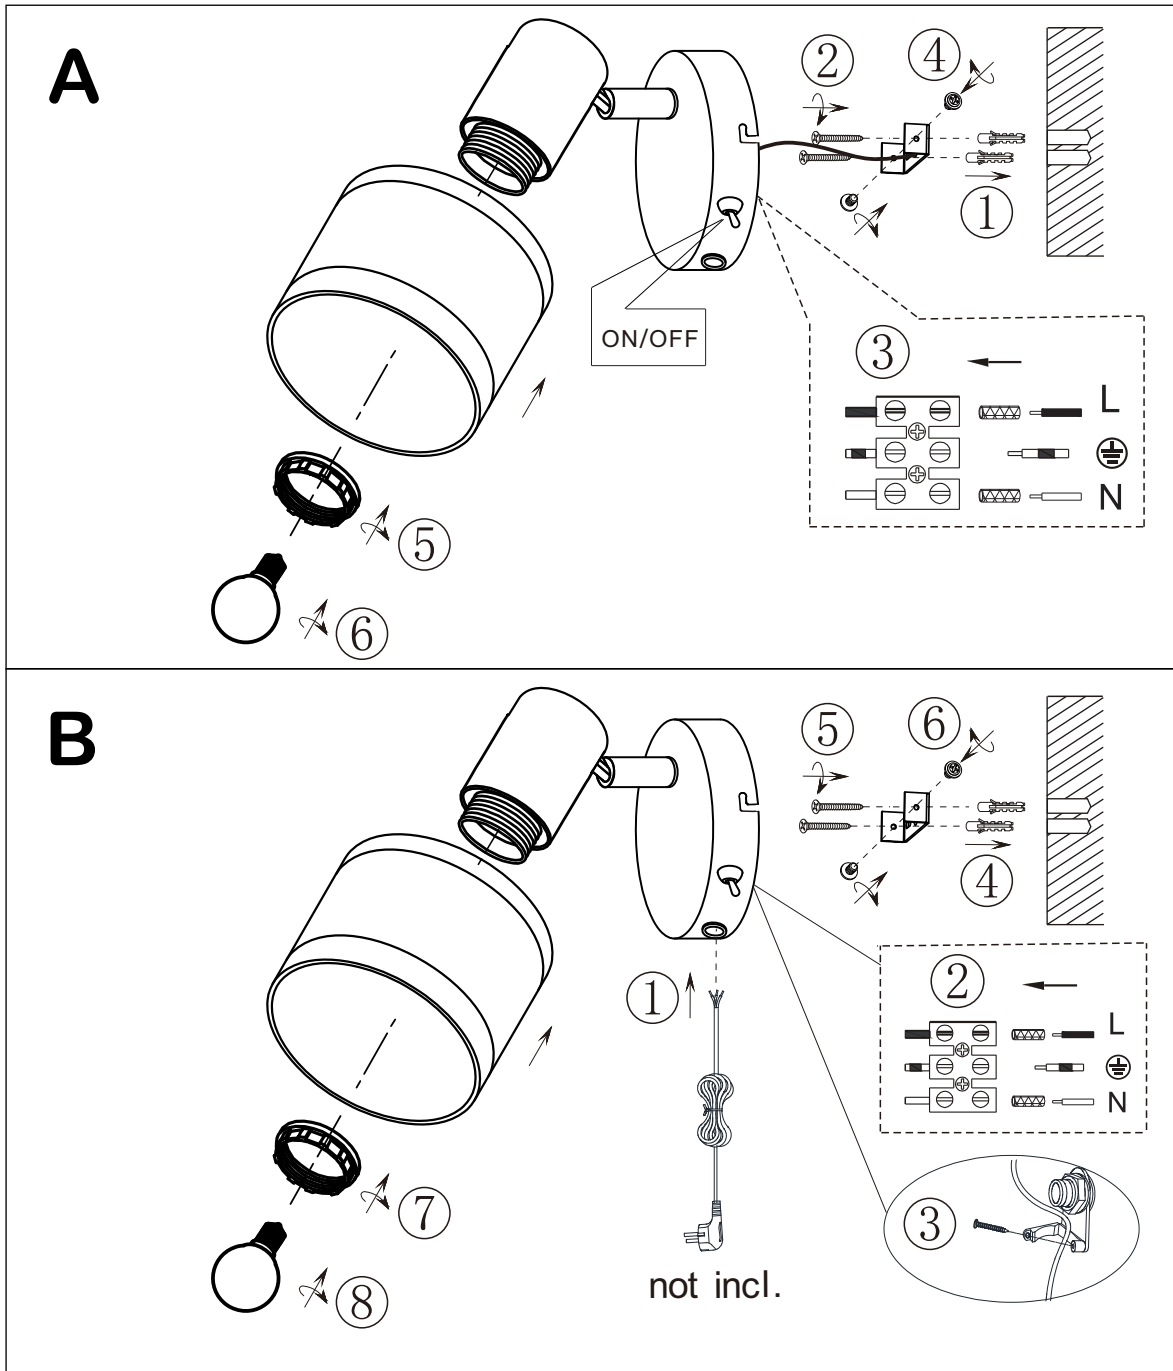

Norėdami saugiai ir teisingai sumontuoti šviestuv vadovaukitės šia instrukcija!

**(ET) HOIATUS!**

Enne monteerimist lugege ohutusjuhised tähelepanelikult läbi!

**(DA) OBS!**

Læs sikkerhedsinformationen nøje, før du monterer produktet!

**(NO) ADVARSEL!**

Les sikkerhetsinformasjonen nøye før du monterer produktet!

**(LV) UZMANĪBU!**

Pirms montāžas uzmanīgi izlasiet drošības norādījumus!

**(SR) UPOZORENJE!**

Prije početka montaže, pažljivo pročitajte sigurnosne upute!

**(UK) ПОПЕРЕДЖЕННЯ!**

Перед розбиранням, будь ласка, уважно прочитайте інструкції з техніки безпеки!

230V ~ 50Hz, 1 x E14 / max.10W

IP 20

reality-leuchten.de/  
R81551706