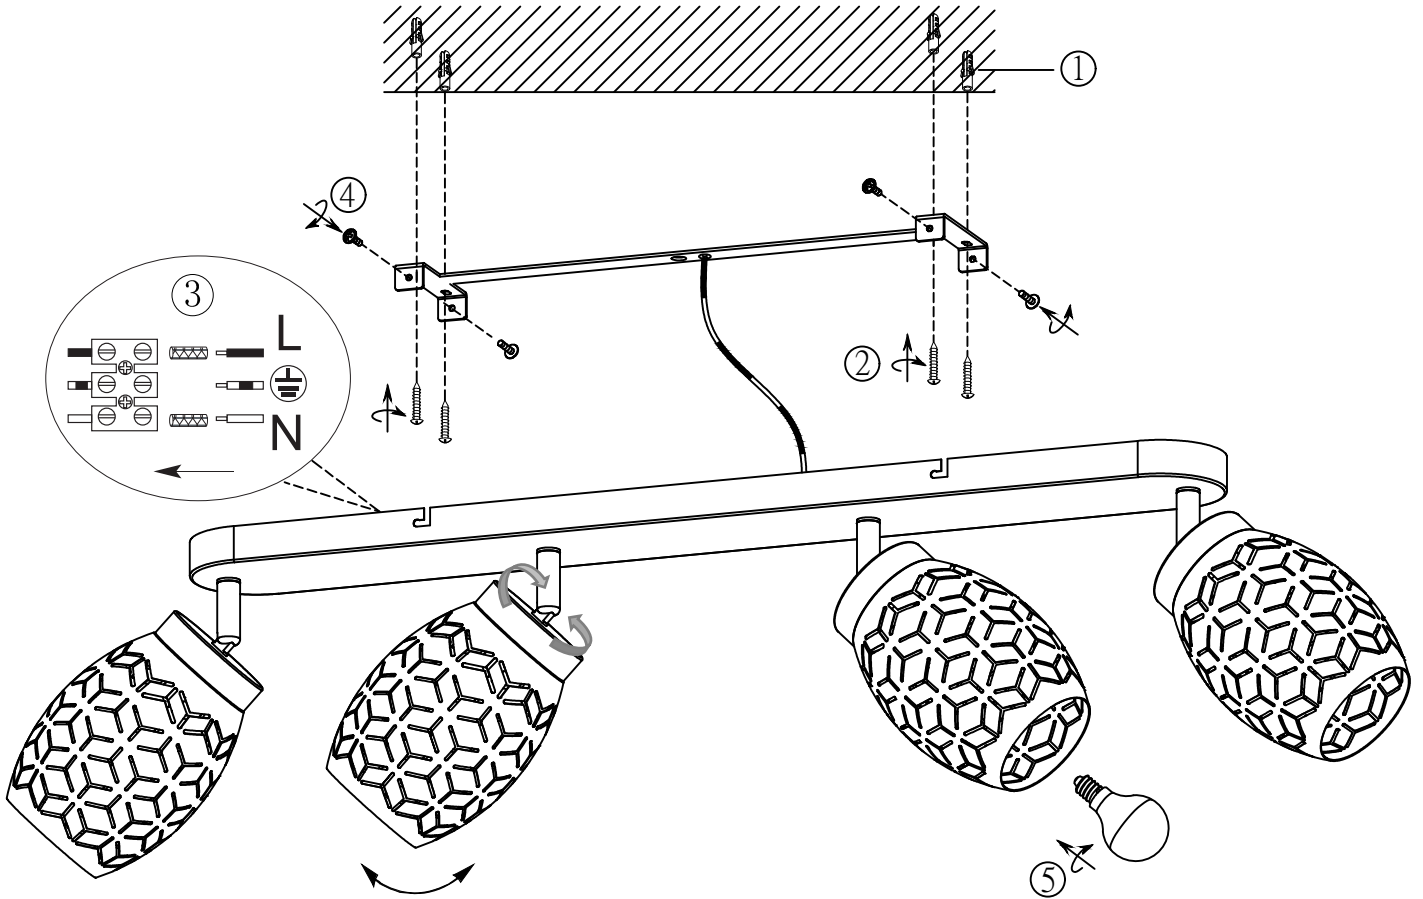

(SR) UPOZORENJE!

Prije početka montaže, pažljivo pročitajte sigurnosne upute!

(UK) ПОПЕРЕДЖЕННЯ!

Перед розбиранням, будь ласка, уважно прочитайте інструкції з техніки безпеки!

230V~50Hz
4 x E14 max.10W

reality-leuchten.de/
R81574031