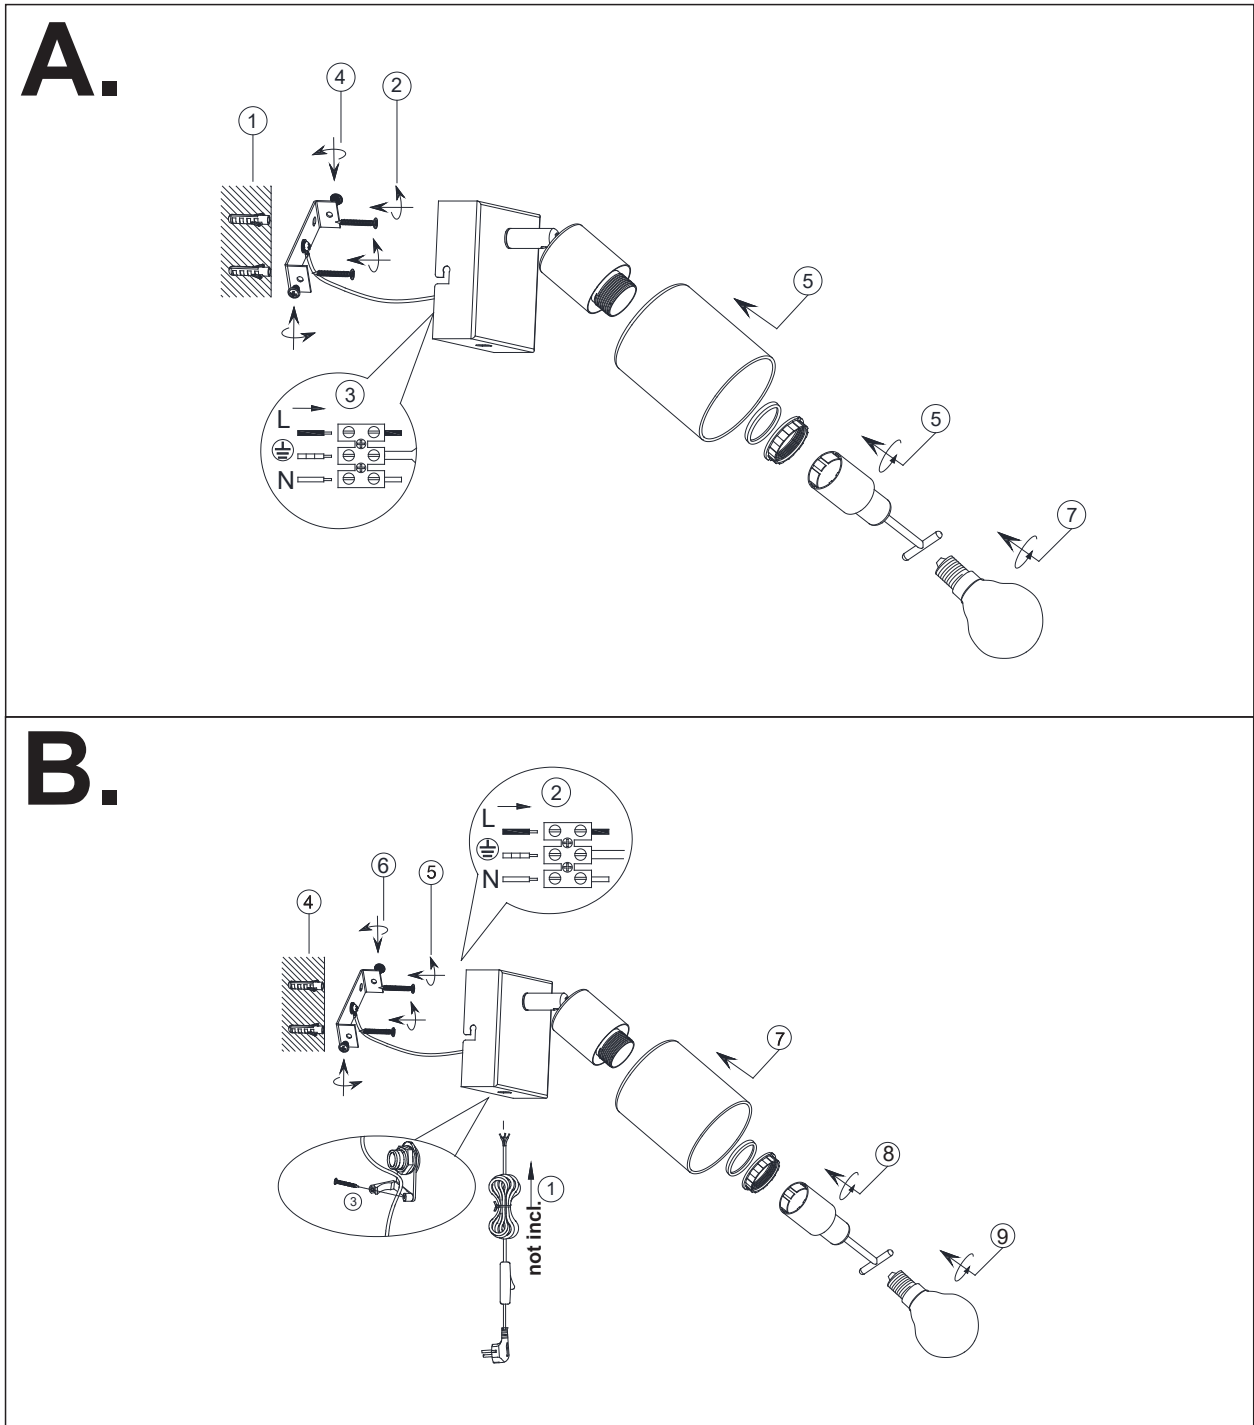

Norėdami saugiai ir teisingai sumontuoti šviestuv vadovaukitės šia instrukcija!

**(ET) HOIATUS!**

Enne monteerimist lugege ohutusjuhised tähelepanelikult läbi!

**(DA) OBS!**

Læs sikkerhedsinformationen nøje, før du monterer produktet!

**(UK) ПОПЕРЕДЖЕННЯ!**

Перед розбиранням, будь ласка, уважно прочитайте інструкції з техніки безпеки!

**230V~50Hz**  
**1 x E14 max.10W**

**reality-leuchten.de/**  
**R81781042**