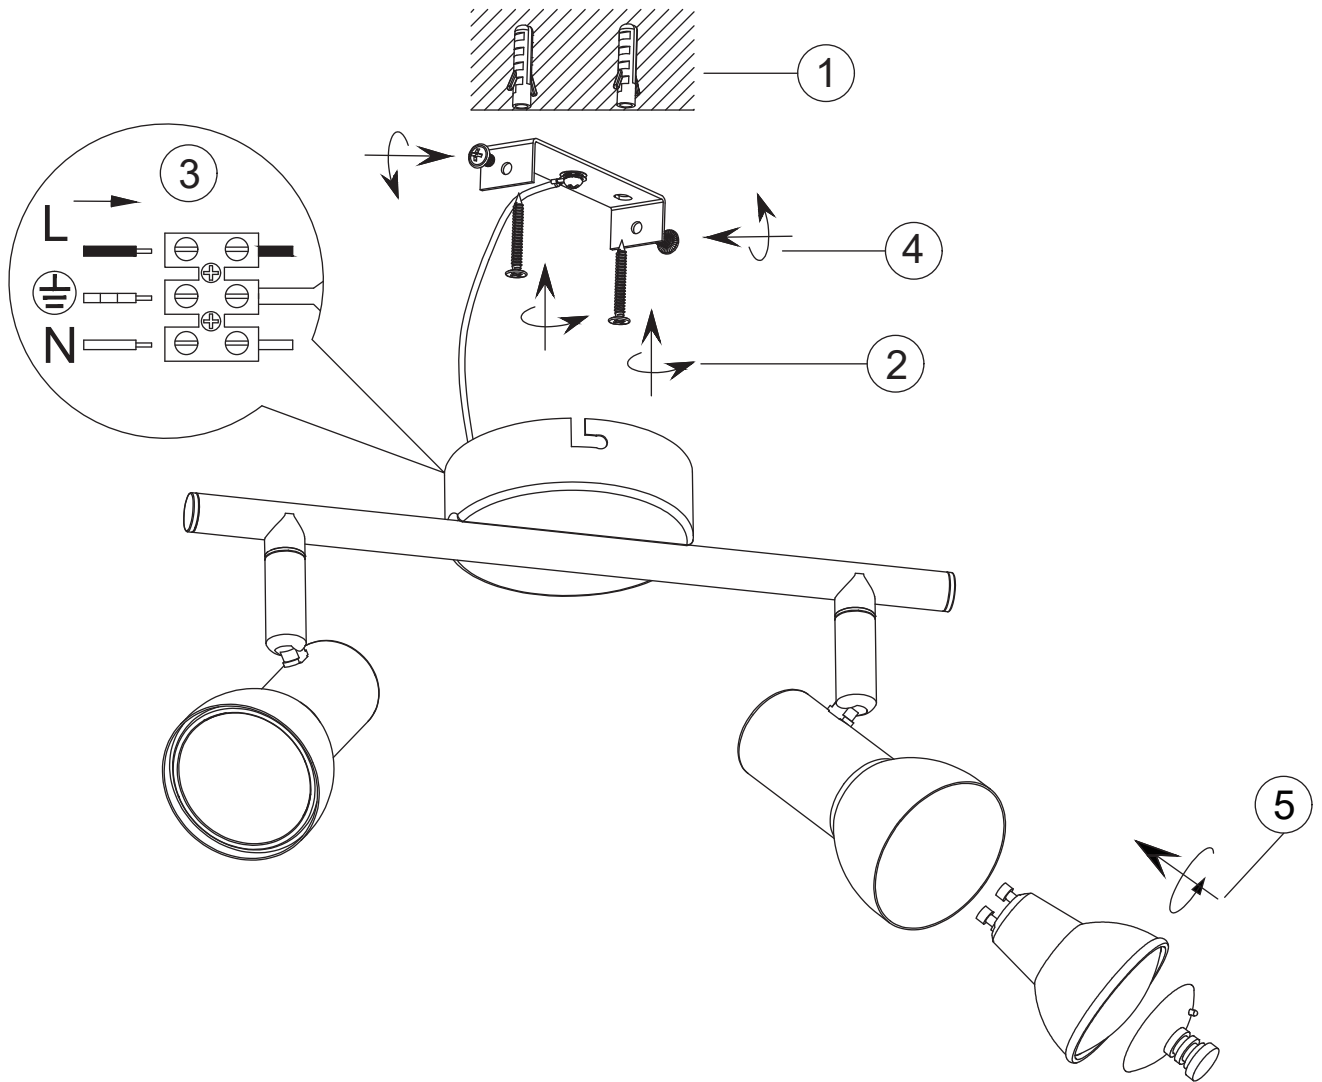

(SR) UPOZORENJE!

Prije početka montaže, pažljivo pročitajte sigurnosne upute!

(UK) ПОПЕРЕДЖЕННЯ!

Перед розбиранням, будь ласка, уважно прочитайте інструкції з техніки безпеки!

230V~50Hz
2 x GU10 max.5W

IP 20