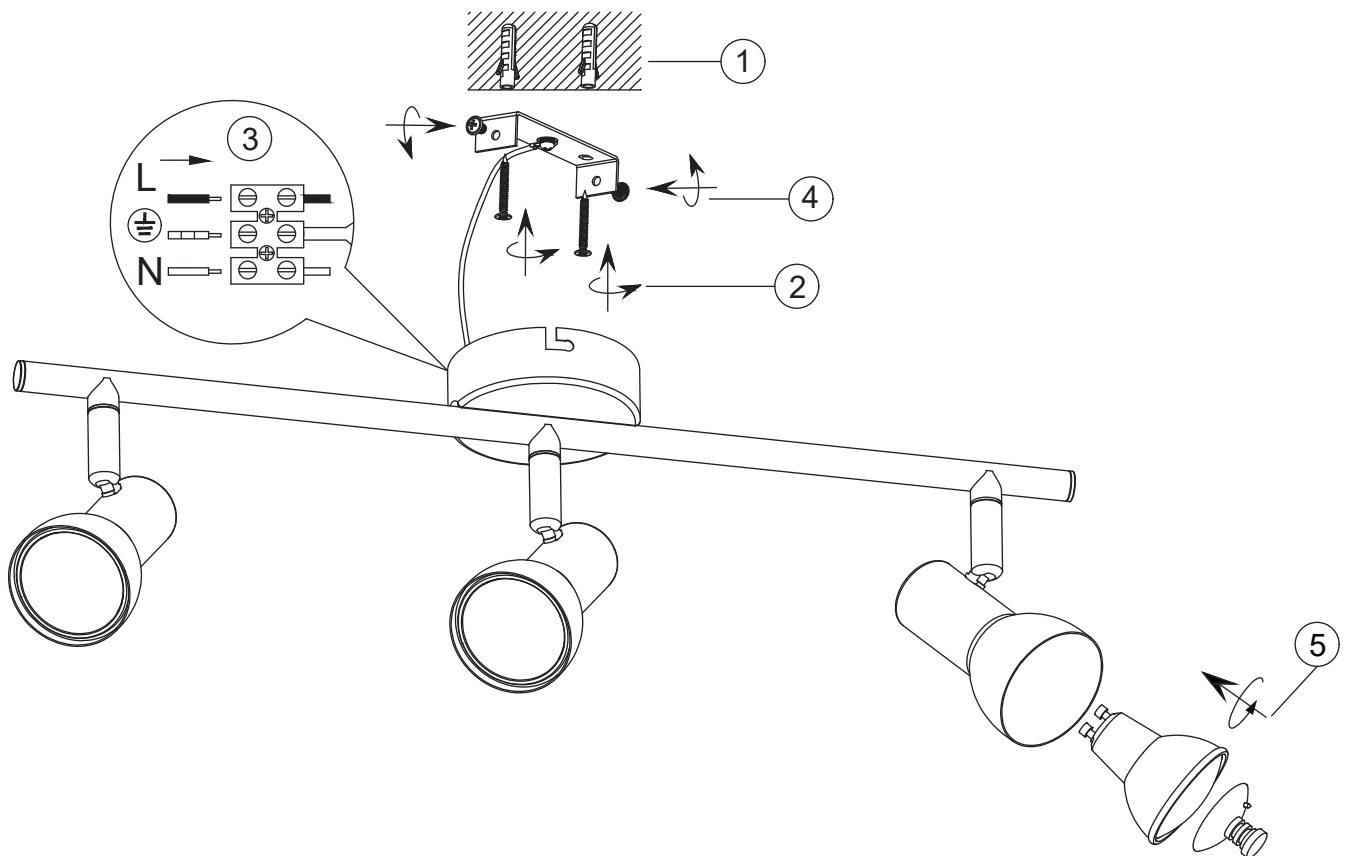

(SR) UPOZORENJE!

Prije početka montaže, pažljivo pročitajte sigurnosne upute!

(UK) ПОПЕРЕДЖЕННЯ!

Перед розбиранням, будь ласка, уважно прочитайте інструкції з техніки безпеки!

230V~50Hz
3 x GU10 max.5W

IP 20